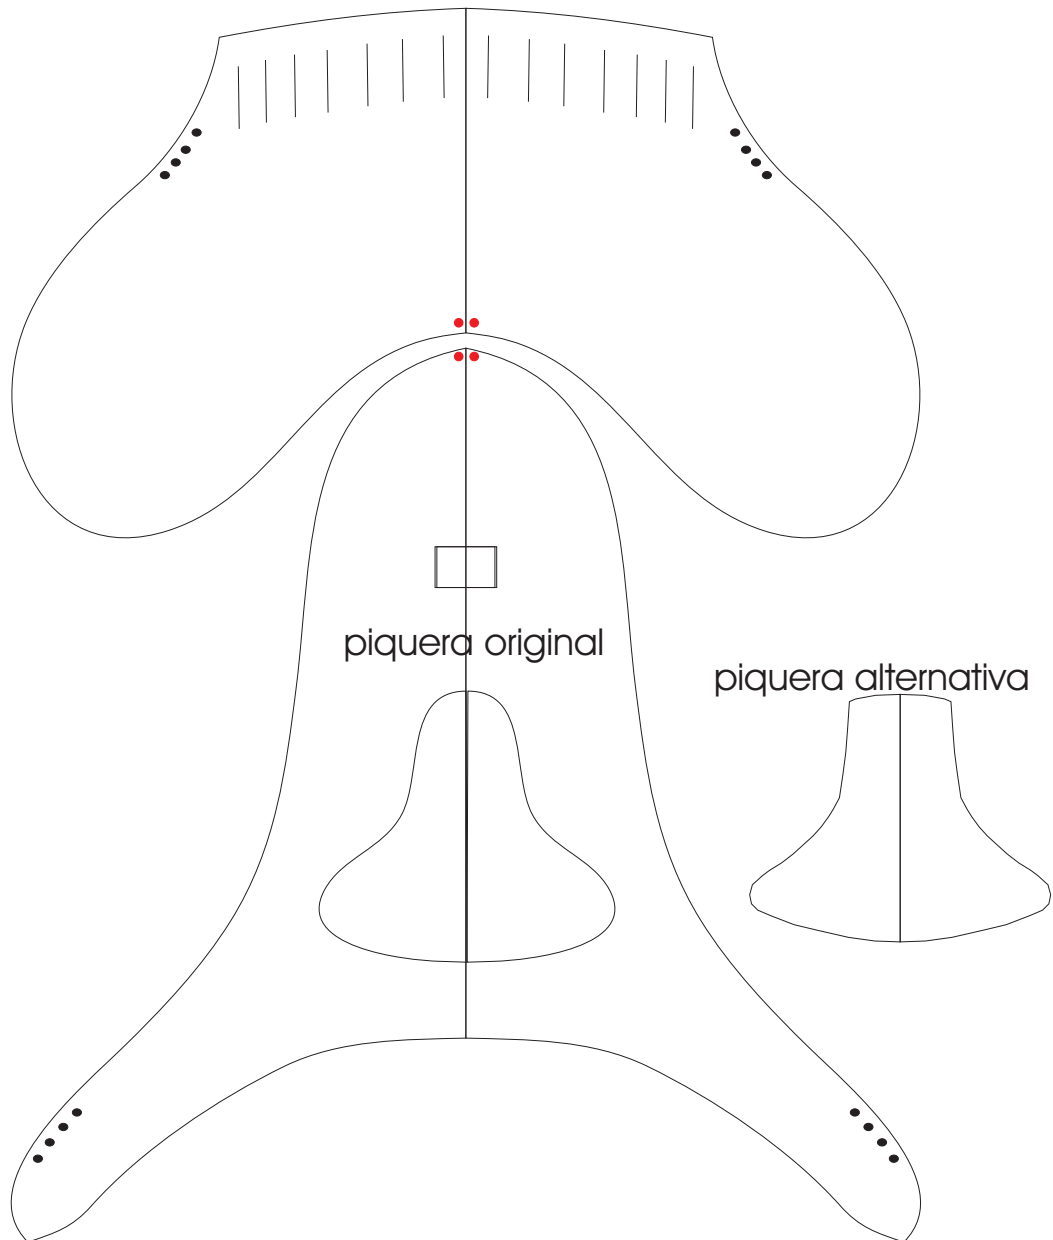

Lanario macho

CAPERUZA DE MONGOLIA
PERDICERA MACHO, FERRUTAIL HEMBRA
Lleva collarin postizo

SE COMIENZA A COSER A PARTIR DE LOS PUNTOS ROJOS
ES MUY IMPORTANTE QUE QUEDE BIEN CUADRADO EL INICIO

sacre hembra 2 piezas