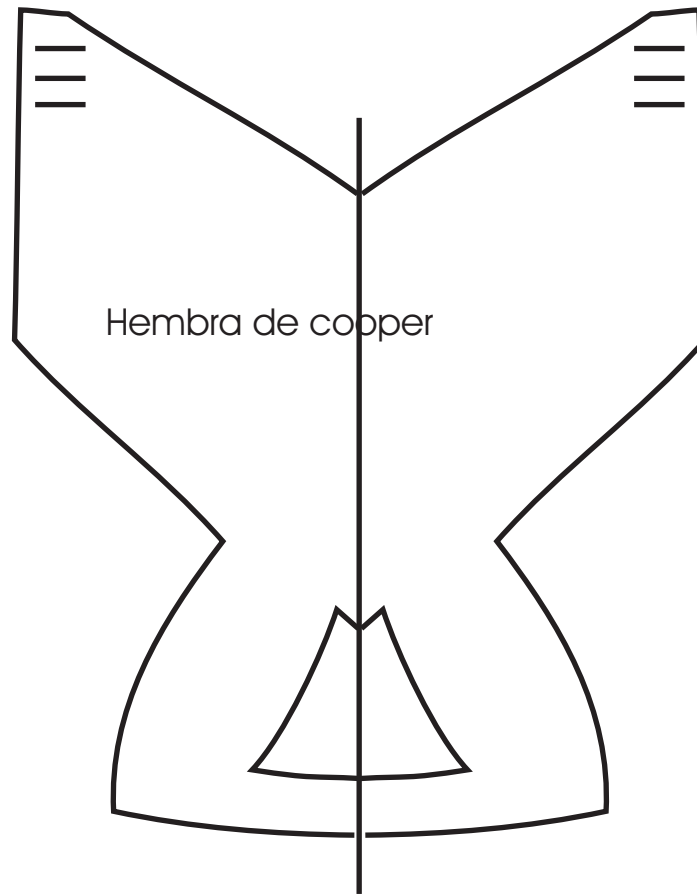

Medidas Nick Fox

Sexo Anilla diametro medidas
 Inglesa interno cabeza
 anilla (mm)
 (Numero de caperuza)

Nombre comun	Nombre cientifico					
Shikra	<i>Accipiter badius</i>	M	N		5	21-24
		H	P		6	24-27
Gavilan	<i>Accipiter nisus</i>	M	P		6	23-26
		H	R		7	26.5-29.5
Gavilan de Collarin	<i>Accipiter cirrocephalus</i>	M	P		6	22-27
		H	R		7	26-30
Cooper's hawk	<i>Accipiter cooperii</i>	M	U		9.5	30-32
		H	Y		11.5	33-36
Gavilan Negro	<i>Accipiter melanoleucos</i>	M	U		9.5	34-38
		H	V		11.5	39-42
Gavilan Marron?	<i>Accipiter fasciatus</i>	M	U		9.5	34-38
		H	Y		11.5	39-41
Gavilan Blanco	<i>Accipiter novaehollandiae</i>	M	U		9.5	34-39
		H	V		11.5	39-43
Azor Nordico	<i>Accipiter gentilis gentilis</i>	M	V		11.5	37-42
		H	W		12.75	44-47
Harris hawk	<i>Parabuteo unicinctus</i>	M	W		12.75	40-44
		H	W		12.75	42-47
Ratonero comun	<i>Buteo buteo</i>	M	W		12.75	42-44
		H	W		12.75	43-45
Ratonero de cola roja	<i>Buteojamaicensis</i>	M	X		14	44-46
		H	Y		16	46-51
Ferrugino	<i>Buteo regalis</i>	M	X		14	46-50
		H	Y		16	48-52
Aguila real	<i>Aquila chrysaetos</i>	M	ZA		25	62-66
		H	ZA		25	65-68
Aguila pescadora	<i>Aquila audax</i>	M	ZA		25	62-66
		H	ZA		25	65-68
Aguilucho australiano	<i>Circus aeruginosus gouldi</i>	M	W		12.75	41-43
		H	W		12.75	42-45
Sharp -shinned hawk	<i>Accipiter striatus</i>	M	N		5	20-25
		H	P		6	26-29

Caperuzas nick fox, el numero corresponde al ancho de cabeza (mirar tabla)

Caperuzas nick fox, el numero corresponde al ancho de cabeza (mirar tabla)

Caperuzas nick fox, el numero corresponde al ancho de cabeza (mirar tabla)

Caperuzas nick fox, el numero corresponde al ancho de cabeza (mirar tabla)

EQUIVALENCIAS DE LOS PATRONES

.AGUILA REAL ♀

.AGUILA REAL ♂

.GERIFALTE ♀PERDICERA ♀
.SACRE ♀GERIFALTE ♂CALZADA ♀AZOR ♀HARRIS ♀RATONERO ♀MILANO REAL ♀PERDICERA ♂
.PEREGRINO ♀SACRE ♂RATONERO ♂MILANO NEGRO ♀MILANO REAL ♂CALZADA ♂AZOR ♂HARRIS ♂
.PEREGRINO ♂AZOR ♂HARRIS ♂AGUILUCHOS ♂ Y ♀
.PEQUEÑAS RAPACESCERNICALO ♂ Y ♀ALCOTAN ♂ Y ♀ESMEREJON ♂ Y ♀GAVILAN ♂ Y ♀AGUILUCHOS ♂ Y ♀