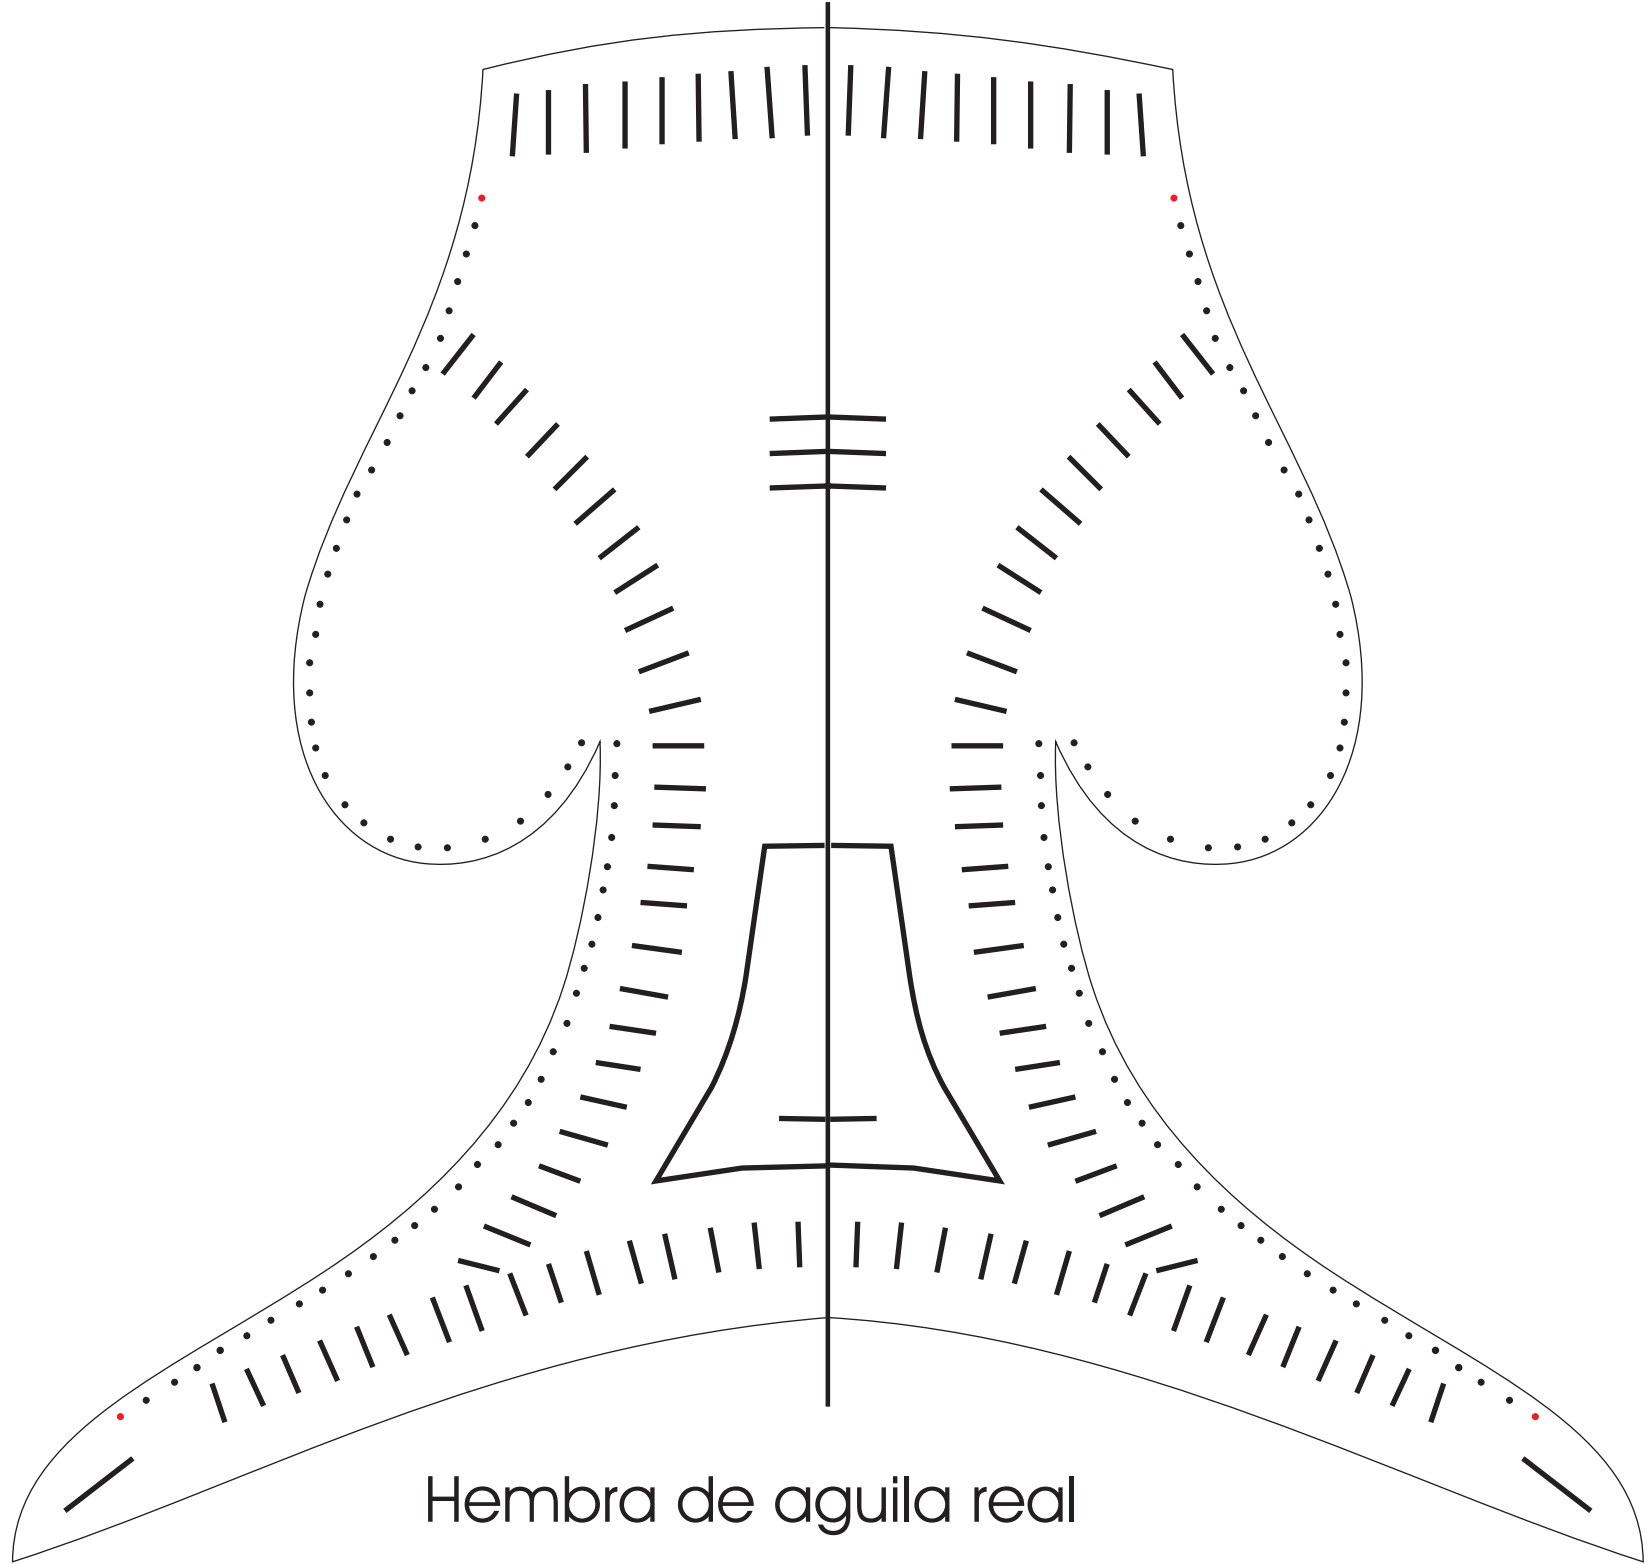

Hembra de aguila real