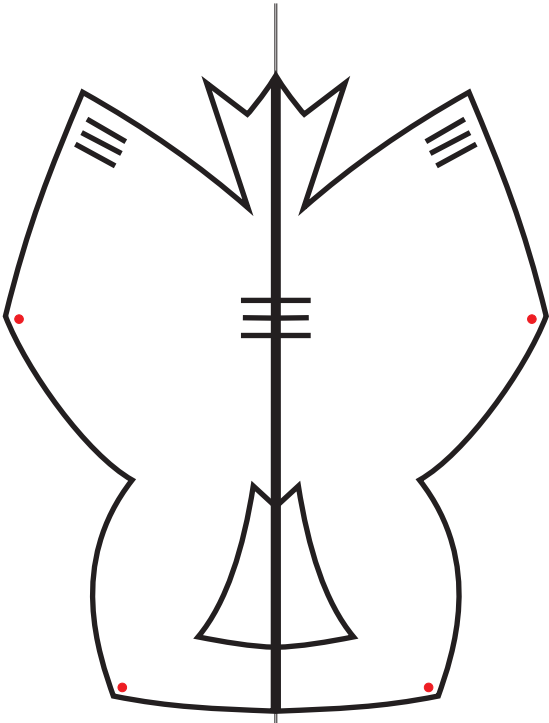

Lanario macho

CAPERUZA DE MONGOLIA
PERDICERA MACHO, FERRUTAIL HEMBRA
Lleva collarin postizo

SE COMIENZA A COSER A PARTIR DE LOS PUNTOS ROJOS
ES MUY IMPORTANTE QUE QUEDE BIEN CUADRADO EL INICIO

sacre hembra 2 piezas

sacre hembra india

Sacre macho hembra de azor

Anglonia hembra de aguila real

Angloindia macho de aguila reall

Angloindia gerifalte hembra

Angloindia hembra de sacre

Angloindia Halcon peregrino hembra y macho

Hembra

Macho

Pequeñas rapaces

Macho

Hembra o macho

Marroqui hembra de aguila real

Marroqui macho de aguila real

Marroqui hembra de gerifalte