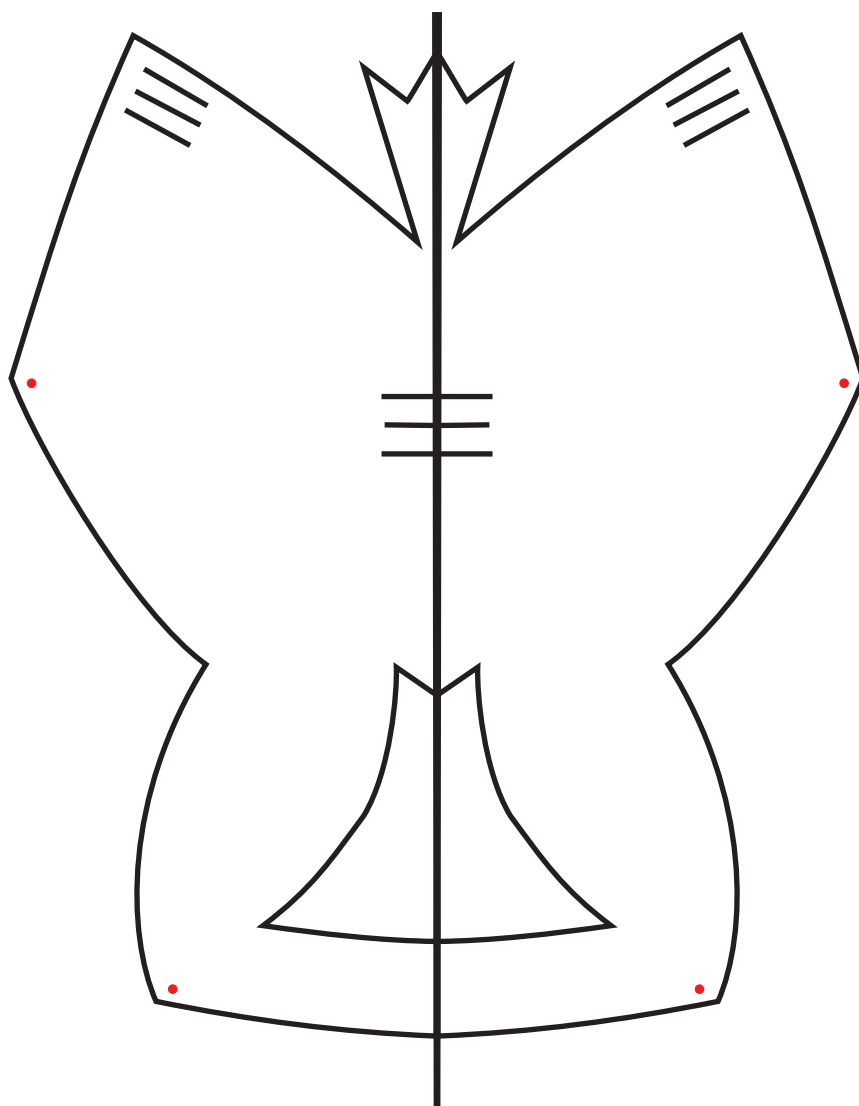

Angloindia hembra de sacre