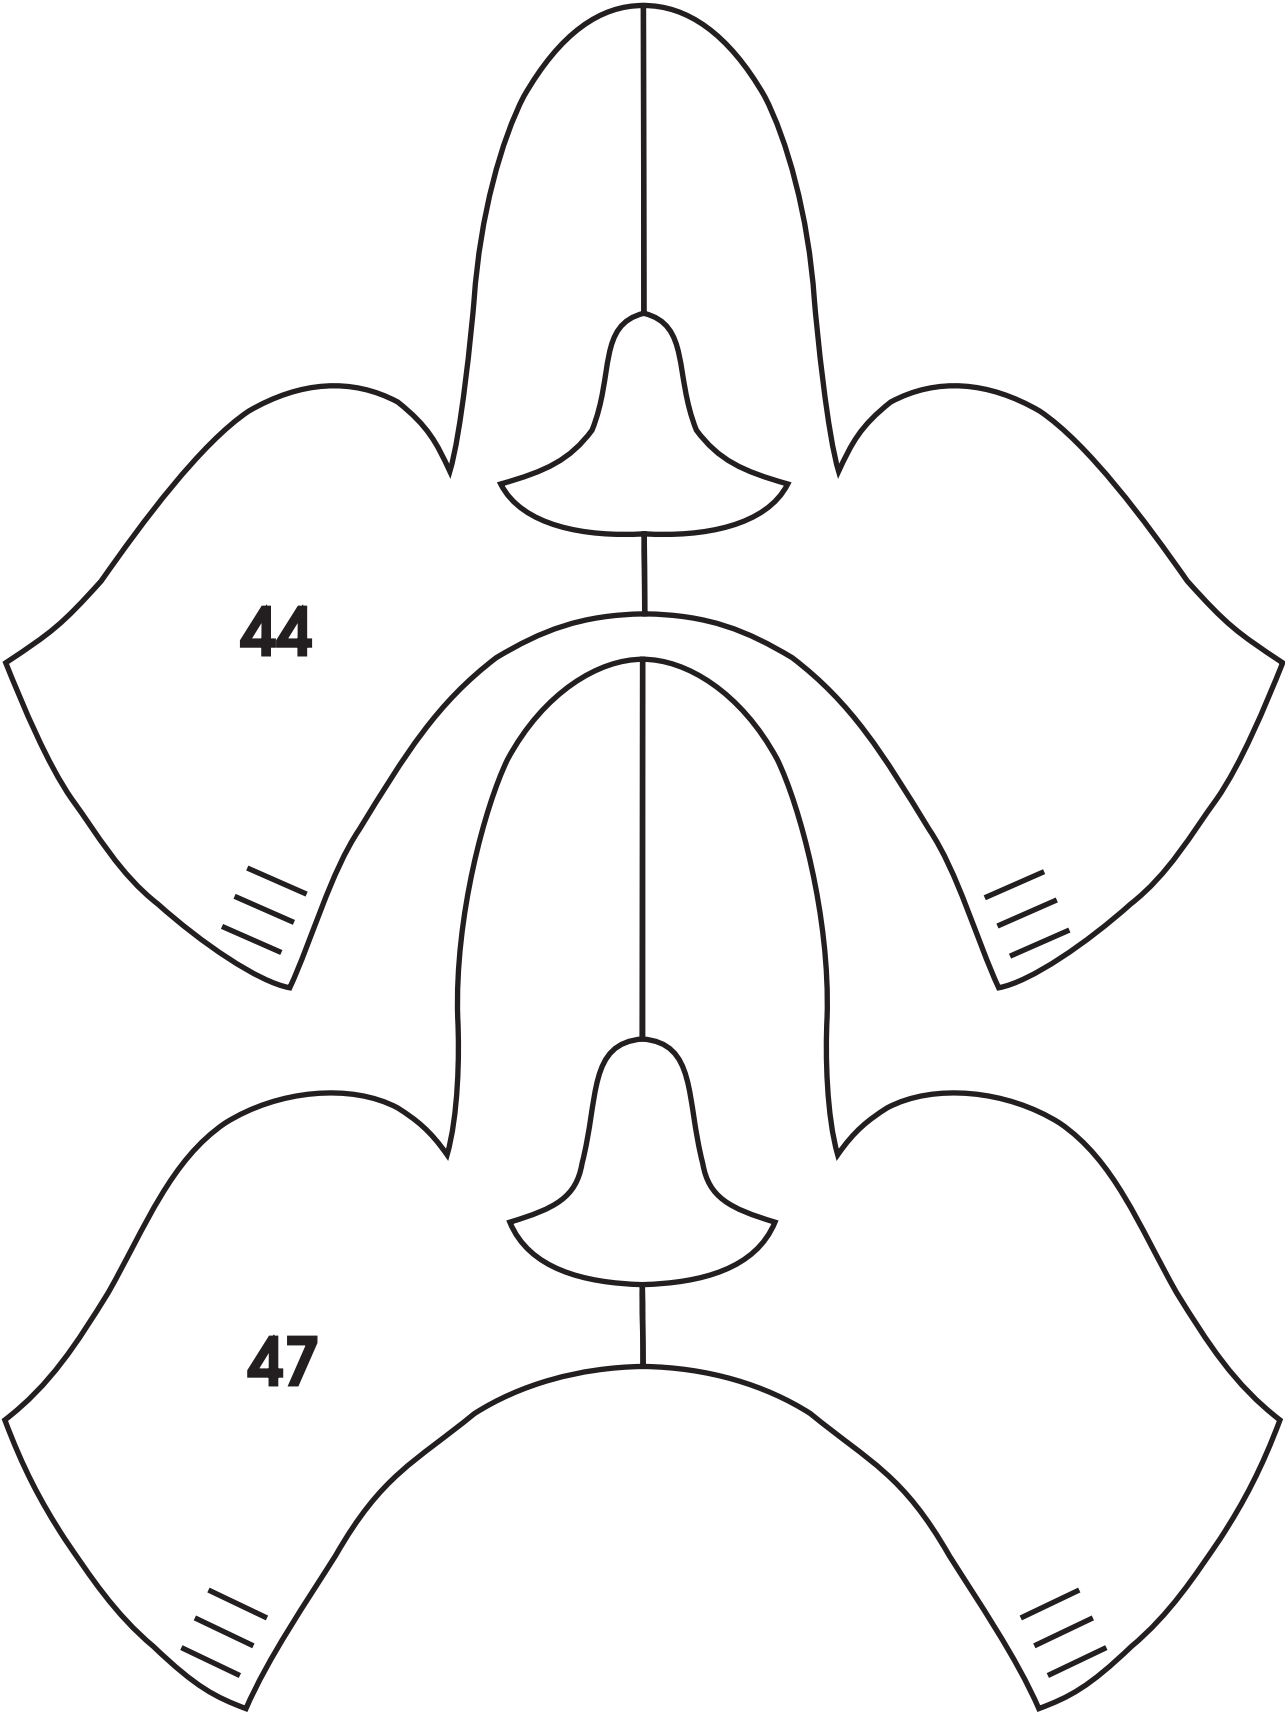

Medidas Nick Fox

Sexo Anilla diametro medidas
 Inglesa interno cabeza
 anilla (mm)
 (Numero de caperuza)

Nombre comun	Nombre cientifico					
Shikra	<i>Accipiter badius</i>	M	N		5	21-24
		H	P		6	24-27
Gavilan	<i>Accipiter nisus</i>	M	P		6	23-26
		H	R		7	26.5-29.5
Gavilan de Collarin	<i>Accipiter cirrocephalus</i>	M	P		6	22-27
		H	R		7	26-30
Cooper's hawk	<i>Accipiter cooperii</i>	M	U		9.5	30-32
		H	Y		11.5	33-36
Gavilan Negro	<i>Accipiter melanoleucos</i>	M	U		9.5	34-38
		H	V		11.5	39-42
Gavilan Marron?	<i>Accipiter fasciatus</i>	M	U		9.5	34-38
		H	Y		11.5	39-41
Gavilan Blanco	<i>Accipiter novaehollandiae</i>	M	U		9.5	34-39
		H	V		11.5	39-43
Azor Nordico	<i>Accipiter gentilis gentilis</i>	M	V		11.5	37-42
		H	W		12.75	44-47
Harris hawk	<i>Parabuteo unicinctus</i>	M	W		12.75	40-44
		H	W		12.75	42-47
Ratonero comun	<i>Buteo buteo</i>	M	W		12.75	42-44
		H	W		12.75	43-45
Ratonero de cola roja	<i>Buteojamaicensis</i>	M	X		14	44-46
		H	Y		16	46-51
Ferrugino	<i>Buteo regalis</i>	M	X		14	46-50
		H	Y		16	48-52
Aguila real	<i>Aquila chrysaetos</i>	M	ZA		25	62-66
		H	ZA		25	65-68
Aguila pescadora	<i>Aquila audax</i>	M	ZA		25	62-66
		H	ZA		25	65-68
Aguilucho australiano	<i>Circus aeruginosus gouldi</i>	M	W		12.75	41-43
		H	W		12.75	42-45
Sharp -shinned hawk	<i>Accipiter striatus</i>	M	N		5	20-25
		H	P		6	26-29

Caperuzas nick fox, el numero corresponde al ancho de cabeza (mirar tabla)

Caperuzas nick fox, el numero corresponde al ancho de cabeza (mirar tabla)

Caperuzas nick fox, el numero corresponde al ancho de cabeza (mirar tabla)