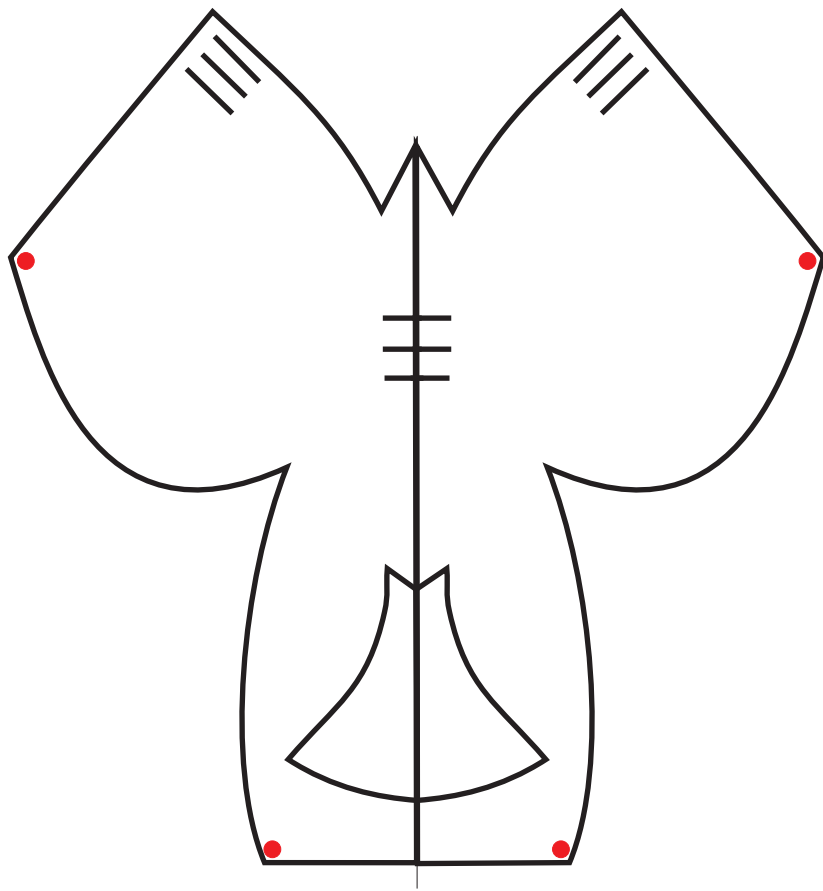

Lanario macho

CAPERUZA DE MONGOLIA
PERDICERA MACHO, FERRUTAIL HEMBRA
Lleva collarin postizo

SE COMIENZA A COSER A PARTIR DE LOS PUNTOS ROJOS
ES MUY IMPORTANTE QUE QUEDE BIEN CUADRADO EL INICIO

sacre hembra 2 piezas

Hembra

Macho

Pequeñas rapaces

Macho

Hembra o macho

Marroqui hembra de aguila real

Marroqui macho de aguila real

Marroqui hembra de gerifalte

Marroqui hembra de sacre

Marroqui hembra de peregrino

Marroqui macho de peregrino

Pequeñas rapaces

Hembra

Hembra y macho

Macho

Kirguiz

Medidas Nick Fox

Sexo Anilla diametro medidas
 Inglesa interno cabeza
 anilla (mm)
 (Numero de caperuza)

Nombre comun	Nombre cientifico					
Shikra	<i>Accipiter badius</i>	M	N		5	21-24
		H	P		6	24-27
Gavilan	<i>Accipiter nisus</i>	M	P		6	23-26
		H	R		7	26.5-29.5
Gavilan de Collarin	<i>Accipiter cirrocephalus</i>	M	P		6	22-27
		H	R		7	26-30
Cooper's hawk	<i>Accipiter cooperii</i>	M	U		9.5	30-32
		H	Y		11.5	33-36
Gavilan Negro	<i>Accipiter melanoleucos</i>	M	U		9.5	34-38
		H	V		11.5	39-42
Gavilan Marron?	<i>Accipiter fasciatus</i>	M	U		9.5	34-38
		H	Y		11.5	39-41
Gavilan Blanco	<i>Accipiter novaehollandiae</i>	M	U		9.5	34-39
		H	V		11.5	39-43
Azor Nordico	<i>Accipiter gentilis gentilis</i>	M	V		11.5	37-42
		H	W		12.75	44-47
Harris hawk	<i>Parabuteo unicinctus</i>	M	W		12.75	40-44
		H	W		12.75	42-47
Ratonero comun	<i>Buteo buteo</i>	M	W		12.75	42-44
		H	W		12.75	43-45
Ratonero de cola roja	<i>Buteojamaicensis</i>	M	X		14	44-46
		H	Y		16	46-51
Ferrugino	<i>Buteo regalis</i>	M	X		14	46-50
		H	Y		16	48-52
Aguila real	<i>Aquila chrysaetos</i>	M	ZA		25	62-66
		H	ZA		25	65-68
Aguila pescadora	<i>Aquila audax</i>	M	ZA		25	62-66
		H	ZA		25	65-68
Aguilucho australiano	<i>Circus aeruginosus gouldi</i>	M	W		12.75	41-43
		H	W		12.75	42-45
Sharp -shinned hawk	<i>Accipiter striatus</i>	M	N		5	20-25
		H	P		6	26-29