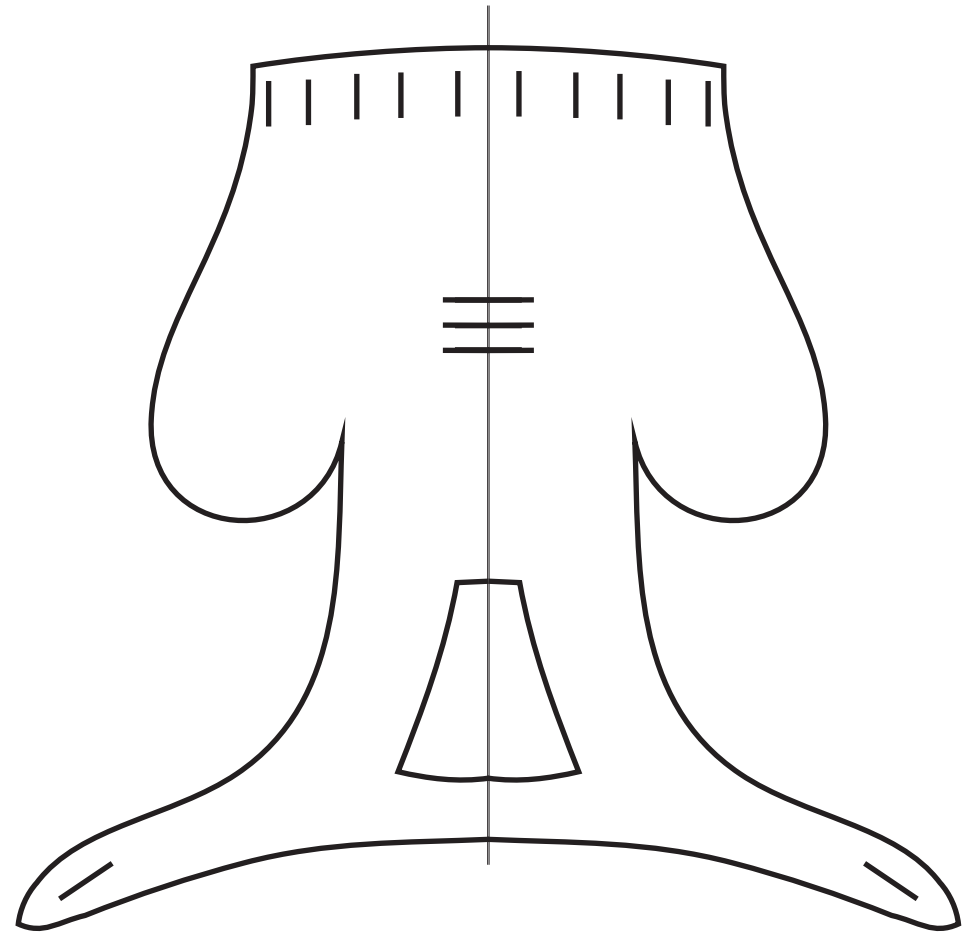

Variante de la caperuza arabe
macho de peregrino