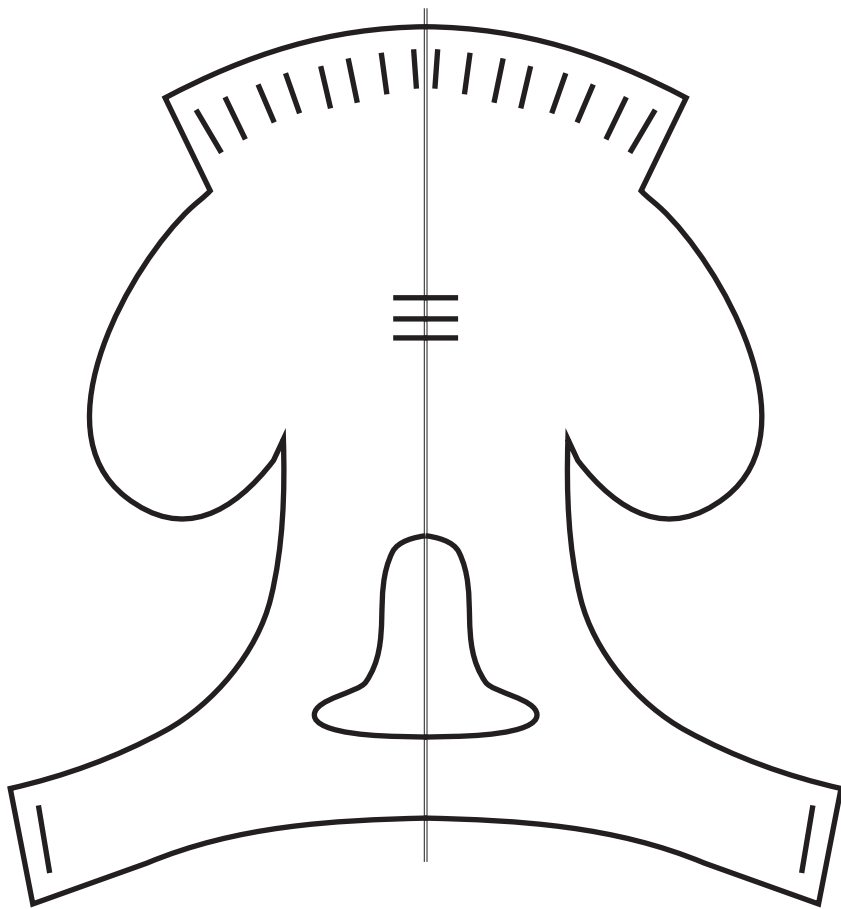

Variante de la caperuza arabe
macho de peregrino