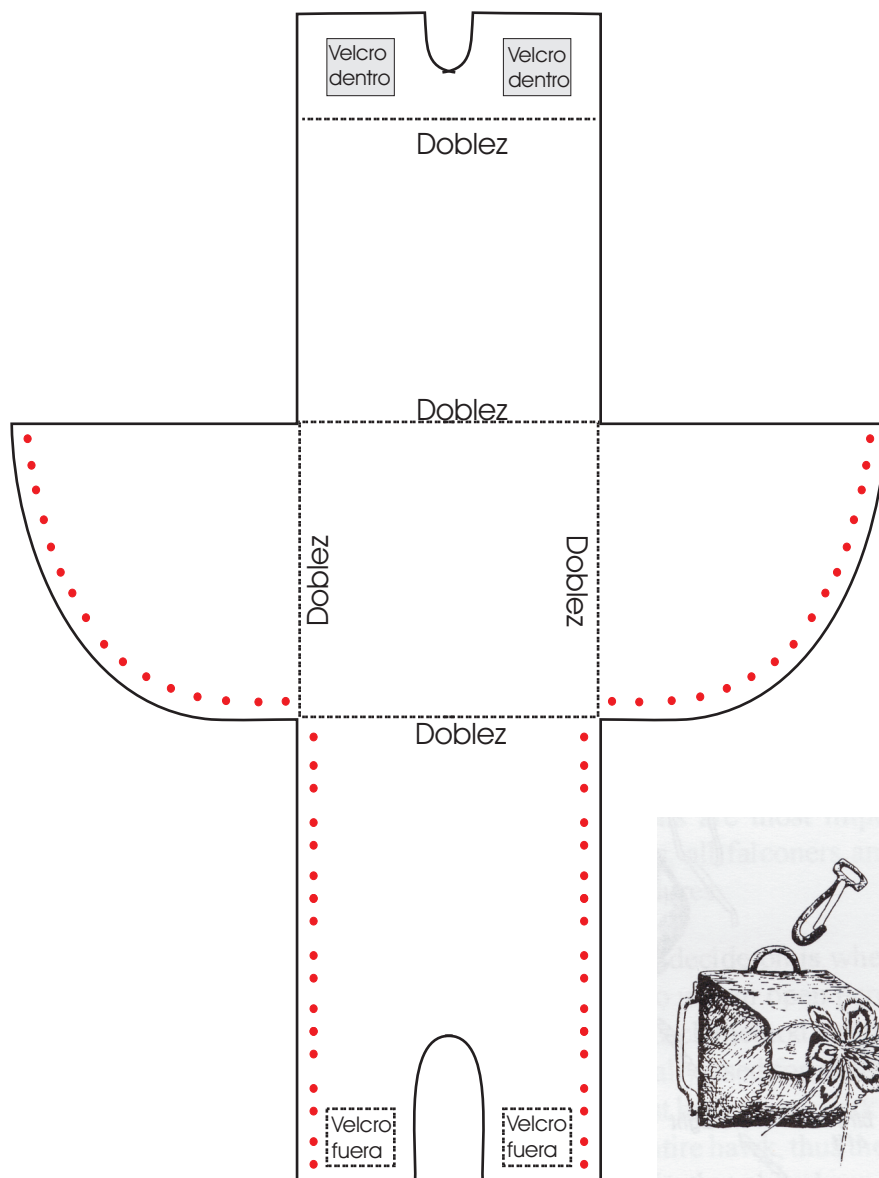

Porta caperuzas