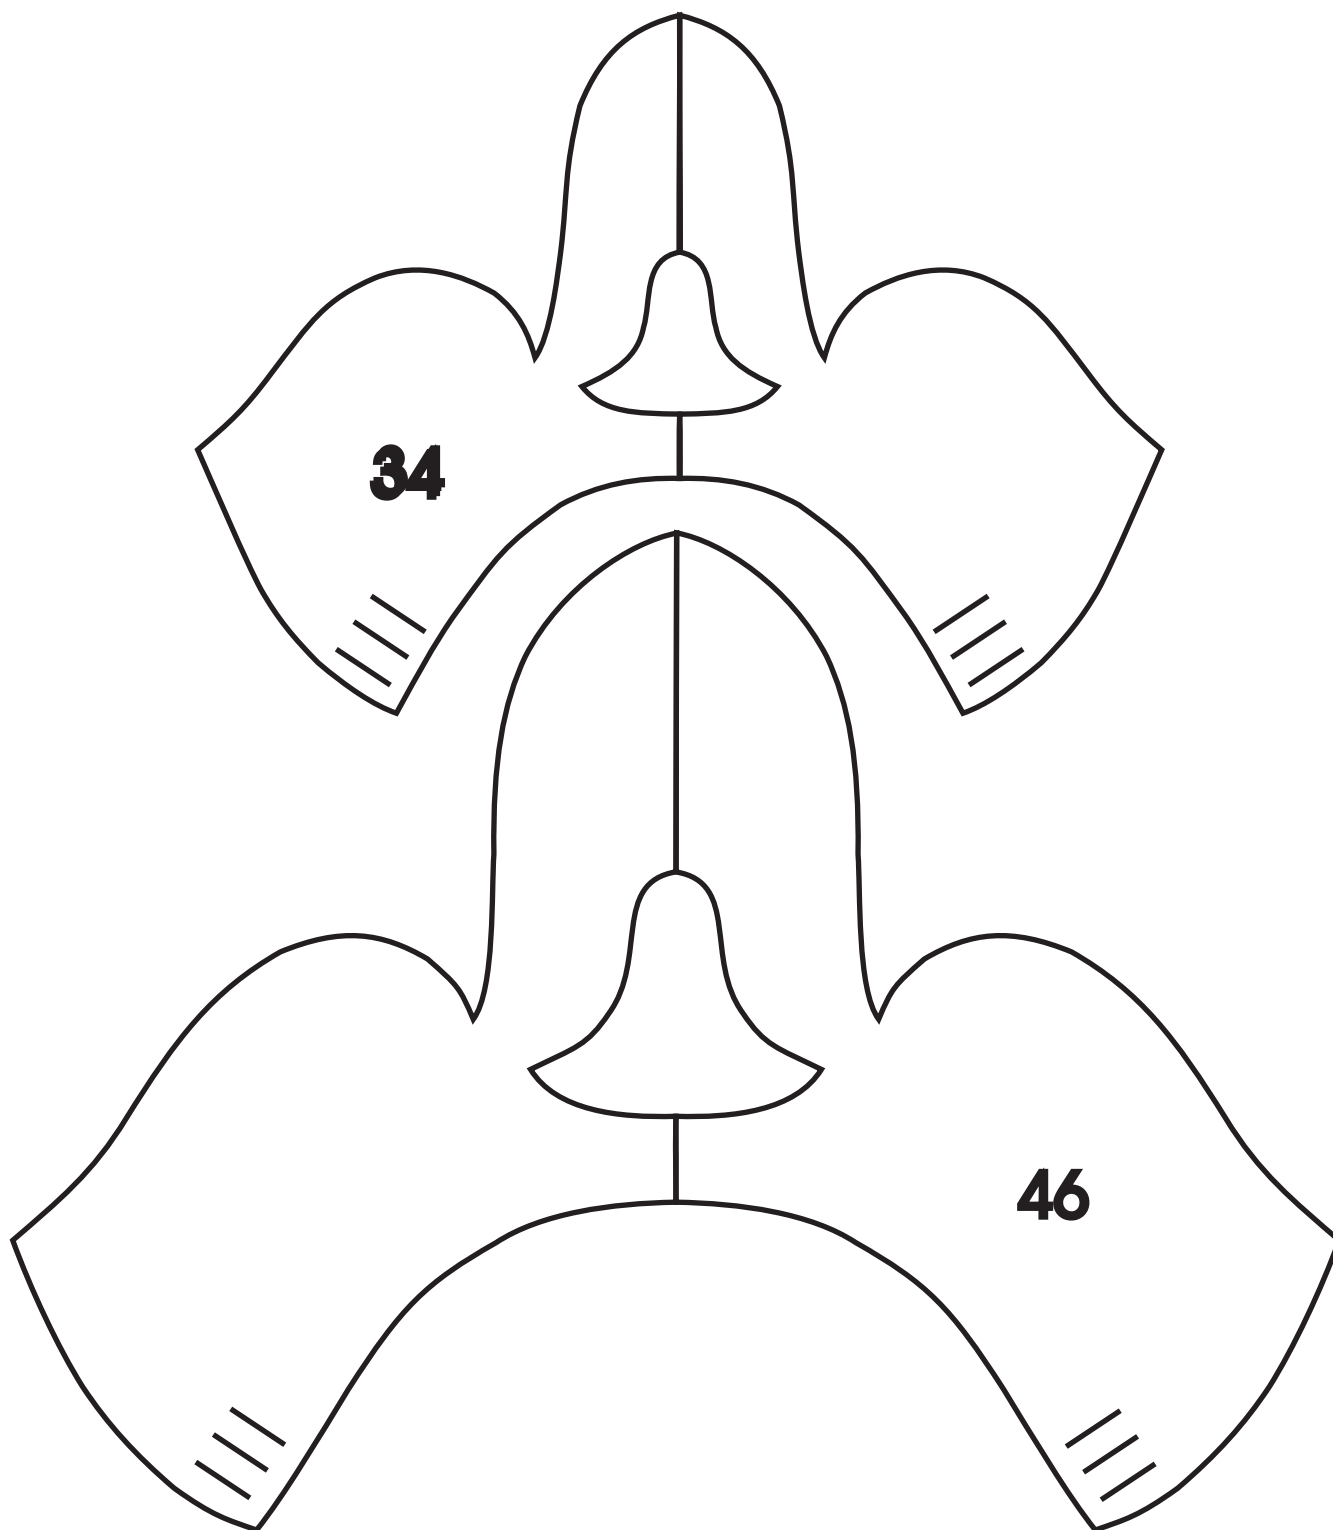

Medidas Nick Fox

Sexo Anilla diametro medidas
 Inglesa interno cabeza
 anilla (mm)
 (Numero de caperuza)

Nombre comun	Nombre cientifico					
Shikra	<i>Accipiter badius</i>	M	N		5	21-24
		H	P		6	24-27
Gavilan	<i>Accipiter nisus</i>	M	P		6	23-26
		H	R		7	26.5-29.5
Gavilan de Collarin	<i>Accipiter cirrocephalus</i>	M	P		6	22-27
		H	R		7	26-30
Cooper's hawk	<i>Accipiter cooperii</i>	M	U		9.5	30-32
		H	Y		11.5	33-36
Gavilan Negro	<i>Accipiter melanoleucos</i>	M	U		9.5	34-38
		H	V		11.5	39-42
Gavilan Marron?	<i>Accipiter fasciatus</i>	M	U		9.5	34-38
		H	Y		11.5	39-41
Gavilan Blanco	<i>Accipiter novaehollandiae</i>	M	U		9.5	34-39
		H	V		11.5	39-43
Azor Nordico	<i>Accipiter gentilis gentilis</i>	M	V		11.5	37-42
		H	W		12.75	44-47
Harris hawk	<i>Parabuteo unicinctus</i>	M	W		12.75	40-44
		H	W		12.75	42-47
Ratonero comun	<i>Buteo buteo</i>	M	W		12.75	42-44
		H	W		12.75	43-45
Ratonero de cola roja	<i>Buteojamaicensis</i>	M	X		14	44-46
		H	Y		16	46-51
Ferrugino	<i>Buteo regalis</i>	M	X		14	46-50
		H	Y		16	48-52
Aguila real	<i>Aquila chrysaetos</i>	M	ZA		25	62-66
		H	ZA		25	65-68
Aguila pescadora	<i>Aquila audax</i>	M	ZA		25	62-66
		H	ZA		25	65-68
Aguilucho australiano	<i>Circus aeruginosus gouldi</i>	M	W		12.75	41-43
		H	W		12.75	42-45
Sharp -shinned hawk	<i>Accipiter striatus</i>	M	N		5	20-25
		H	P		6	26-29

Caperuzas nick fox, el numero corresponde al ancho de cabeza (mirar tabla)

Caperuzas nick fox, el numero corresponde al ancho de cabeza (mirar tabla)

Caperuzas nick fox, el numero corresponde al ancho de cabeza (mirar tabla)