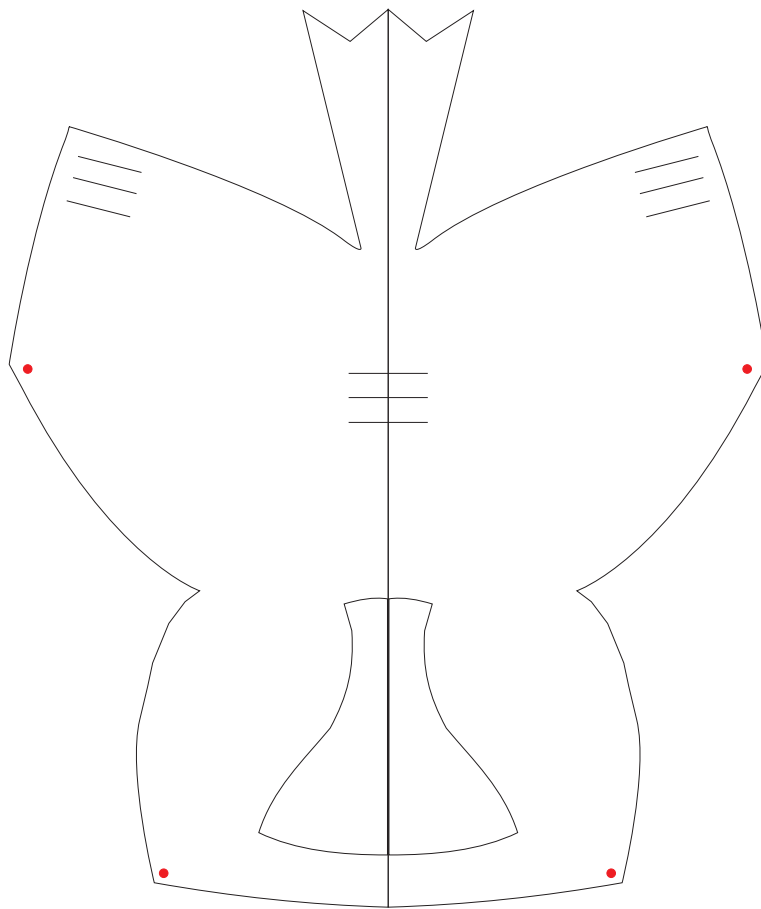

Hembra de gavilan