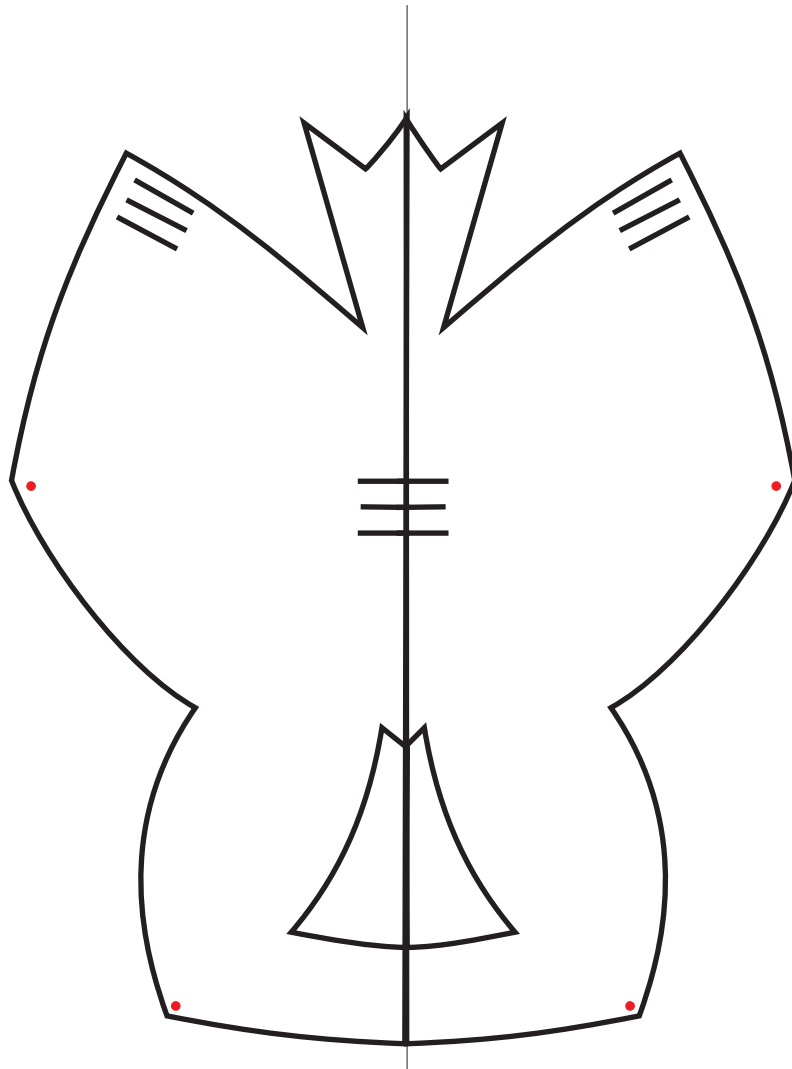

Lanario macho

CAPERUZA DE MONGOLIA
PERDICERA MACHO, FERRUTAIL HEMBRA
Lleva collarin postizo

SE COMIENZA A COSER A PARTIR DE LOS PUNTOS ROJOS
ES MUY IMPORTANTE QUE QUEDE BIEN CUADRADO EL INICIO

sacre hembra 2 piezas

sacre hembra india

Sacre macho hembra de azor

Anglonia hembra de aguila real

Angloindia macho de aguila reall

Angloindia gerifalte hembra

Angloindia hembra de sacre

Angloindia Halcon peregrino hembra y macho

Hembra

Macho

Pequeñas rapaces

Macho

Hembra o macho

Marroqui hembra de aguila real

Marroqui macho de aguila real

Marroqui hembra de gerifalte

Medidas Nick Fox

Sexo Anilla diametro medidas
 Inglesa interno cabeza
 anilla (mm)
 (Numero de caperuza)

Nombre comun	Nombre cientifico					
Shikra	<i>Accipiter badius</i>	M	N		5	21-24
		H	P		6	24-27
Gavilan	<i>Accipiter nisus</i>	M	P		6	23-26
		H	R		7	26.5-29.5
Gavilan de Collarin	<i>Accipiter cirrocephalus</i>	M	P		6	22-27
		H	R		7	26-30
Cooper's hawk	<i>Accipiter cooperii</i>	M	U		9.5	30-32
		H	Y		11.5	33-36
Gavilan Negro	<i>Accipiter melanoleucos</i>	M	U		9.5	34-38
		H	V		11.5	39-42
Gavilan Marron?	<i>Accipiter fasciatus</i>	M	U		9.5	34-38
		H	Y		11.5	39-41
Gavilan Blanco	<i>Accipiter novaehollandiae</i>	M	U		9.5	34-39
		H	V		11.5	39-43
Azor Nordico	<i>Accipiter gentilis gentilis</i>	M	V		11.5	37-42
		H	W		12.75	44-47
Harris hawk	<i>Parabuteo unicinctus</i>	M	W		12.75	40-44
		H	W		12.75	42-47
Ratonero comun	<i>Buteo buteo</i>	M	W		12.75	42-44
		H	W		12.75	43-45
Ratonero de cola roja	<i>Buteojamaicensis</i>	M	X		14	44-46
		H	Y		16	46-51
Ferrugino	<i>Buteo regalis</i>	M	X		14	46-50
		H	Y		16	48-52
Aguila real	<i>Aquila chrysaetos</i>	M	ZA		25	62-66
		H	ZA		25	65-68
Aguila pescadora	<i>Aquila audax</i>	M	ZA		25	62-66
		H	ZA		25	65-68
Aguilucho australiano	<i>Circus aeruginosus gouldi</i>	M	W		12.75	41-43
		H	W		12.75	42-45
Sharp -shinned hawk	<i>Accipiter striatus</i>	M	N		5	20-25
		H	P		6	26-29