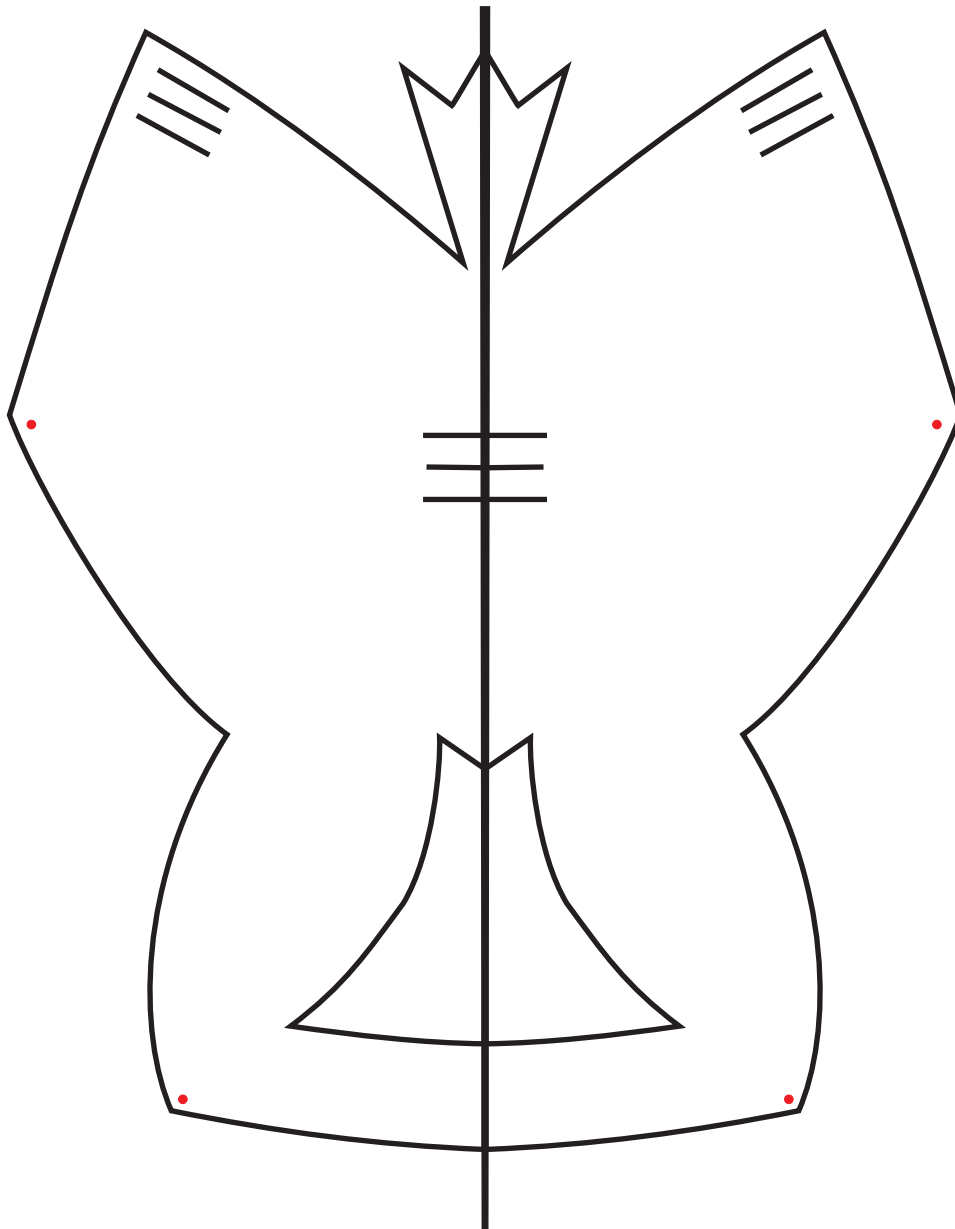

Angloindia gerifalte hembra