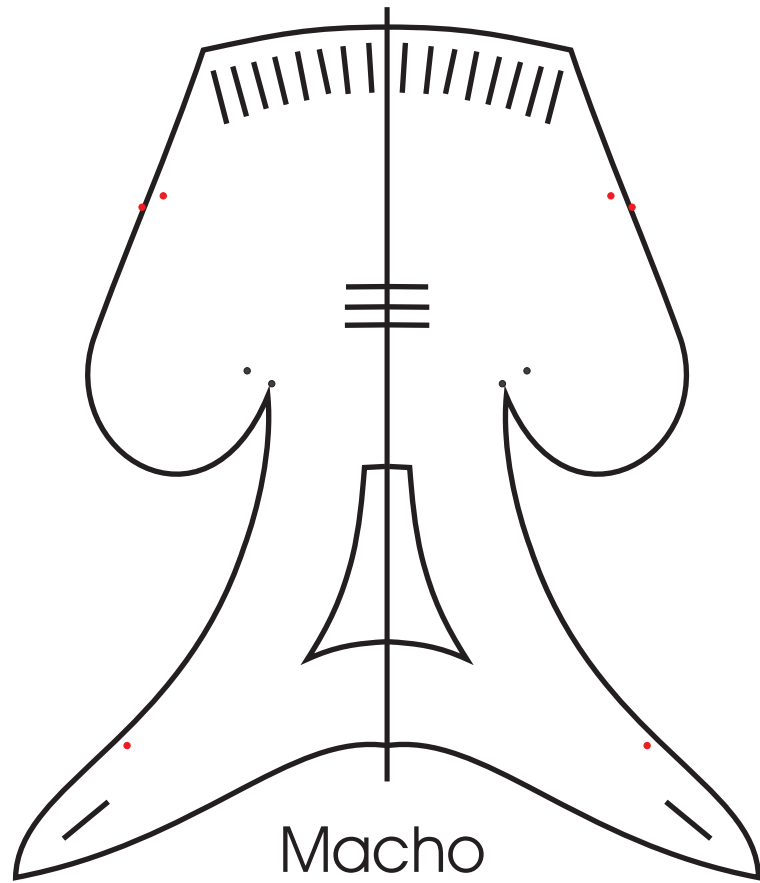

Pequeñas rapaces