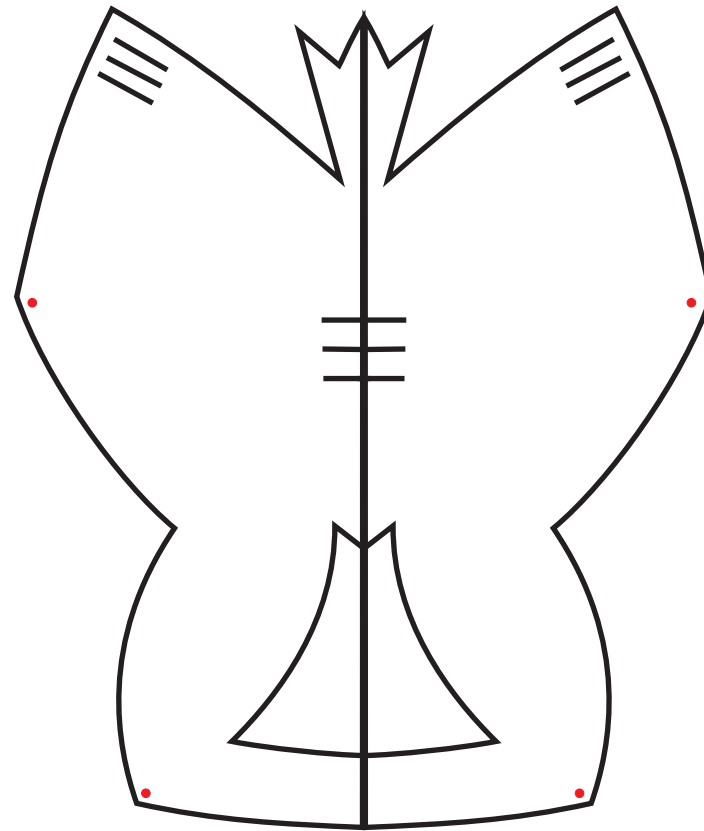

Lanario macho

CAPERUZA DE MONGOLIA
PERDICERA MACHO, FERRUTAIL HEMBRA
Lleva collarin postizo

SE COMIENZA A COSER A PARTIR DE LOS PUNTOS ROJOS
ES MUY IMPORTANTE QUE QUEDE BIEN CUADRADO EL INICIO

sacre hembra 2 piezas

sacre hembra india

Sacre macho hembra de azor

Anglonia hembra de aguila real

Angloindia macho de aguila reall

Angloindia gerifalte hembra

Angloindia hembra de sacre

Angloindia Halcon peregrino hembra y macho

Hembra

Macho

Pequeñas rapaces

Macho

Hembra o macho

Marroqui hembra de aguila real

Marroqui macho de aguila real

Marroqui hembra de gerifalte