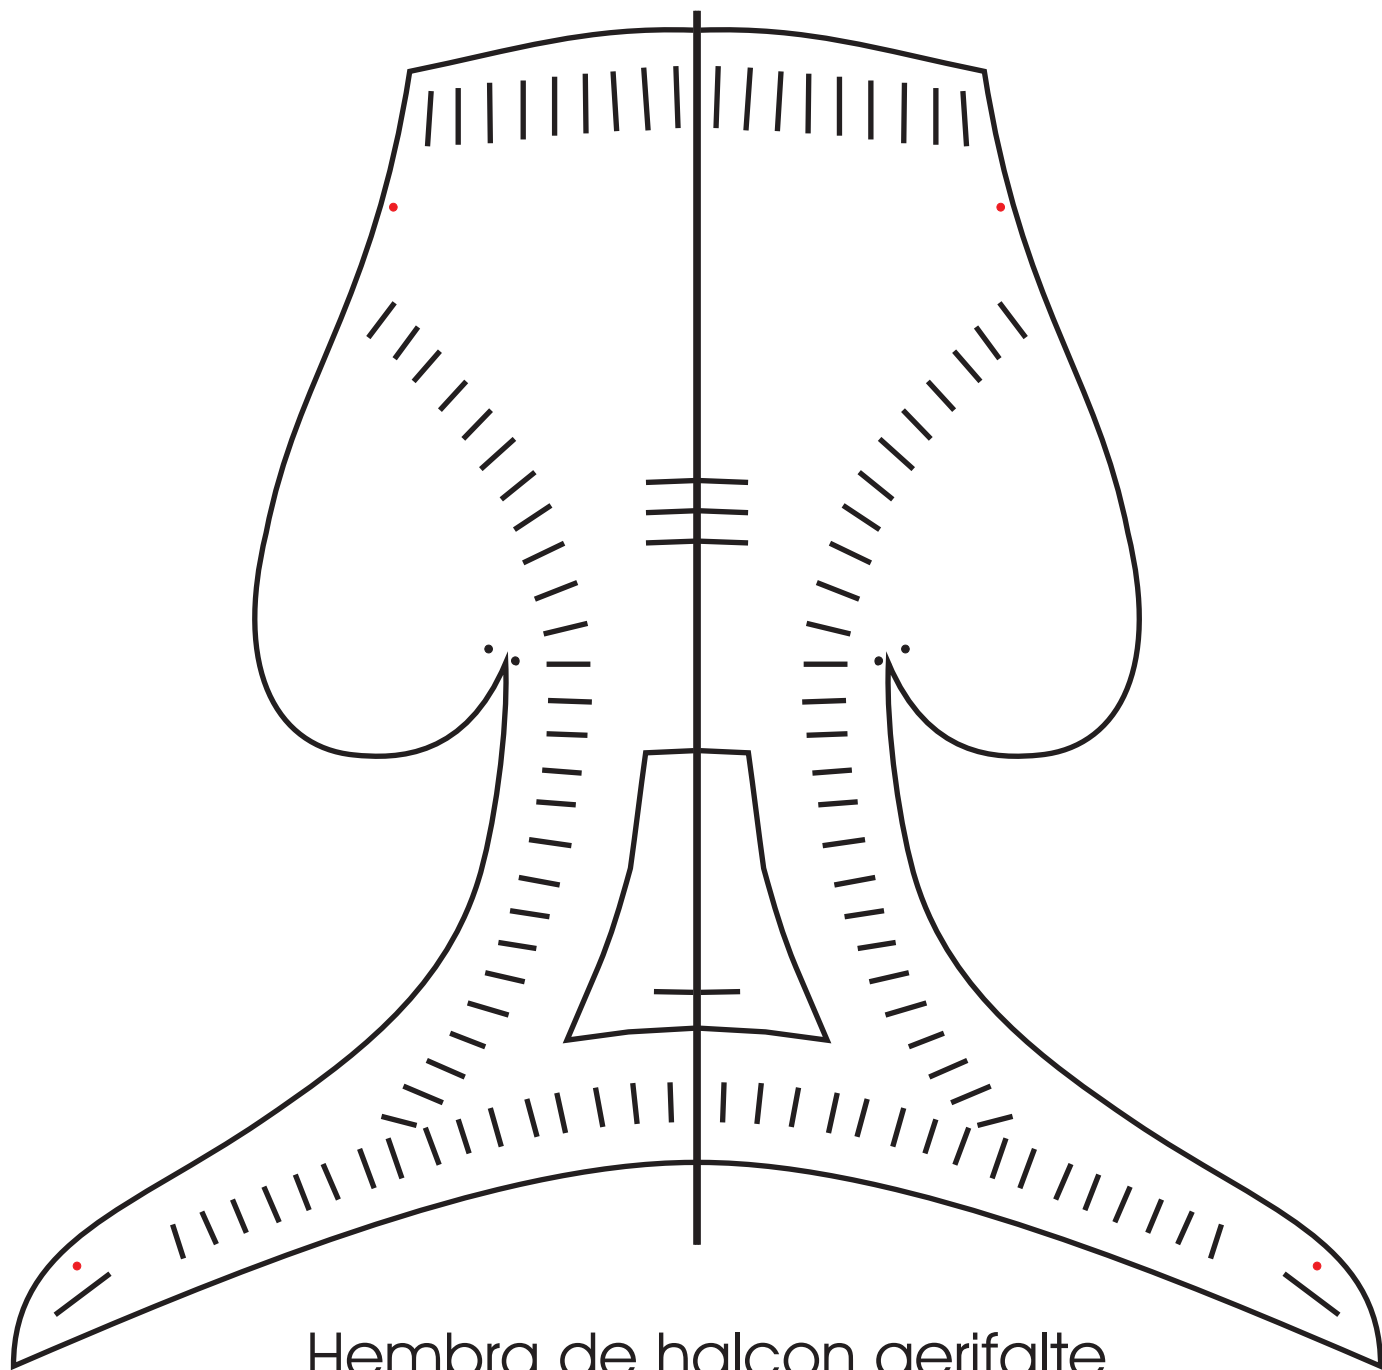

Cada 50Gr es un 10% mas o menos
(*Cada 50Gr é uns 10% mais ou menos*)

Hembra de aguila real

Macho de aguila real

Hembra de halcon gerifalte

Halcon sacre hembra

Halcon peregrino hembra

Halcon peregrino macho

Lanario macho

CAPERUZA DE MONGOLIA
PERDICERA MACHO, FERRUTAIL HEMBRA
Lleva collarin postizo

SE COMIENZA A COSER A PARTIR DE LOS PUNTOS ROJOS
ES MUY IMPORTANTE QUE QUEDE BIEN CUADRADO EL INICIO

sacre hembra 2 piezas