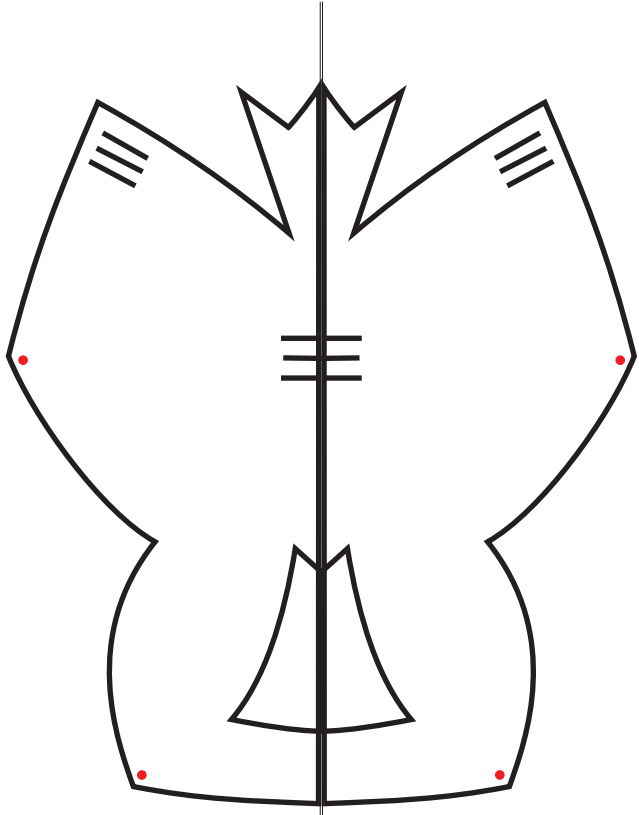

Lanario macho

CAPERUZA DE MONGOLIA
PERDICERA MACHO, FERRUTAIL HEMBRA
Lleva collarin postizo

SE COMIENZA A COSER A PARTIR DE LOS PUNTOS ROJOS
ES MUY IMPORTANTE QUE QUEDE BIEN CUADRADO EL INICIO

sacre hembra 2 piezas

Hembra

Macho

Pequeñas rapaces

Macho

Hembra o macho

Marroqui hembra de aguila real

Marroqui macho de aguila real

Marroqui hembra de gerifalte

Marroqui hembra de sacre

Marroqui hembra de peregrino

Marroqui macho de peregrino

Pequeñas rapaces

Hembra

Hembra y macho

Macho

Kirguiz

Medidas Nick Fox

Sexo Anilla diametro medidas
 Inglesa interno cabeza
 anilla (mm)
 (Numero de caperuza)

Nombre comun	Nombre cientifico					
Shikra	<i>Accipiter badius</i>	M	N		5	21-24
		H	P		6	24-27
Gavilan	<i>Accipiter nisus</i>	M	P		6	23-26
		H	R		7	26.5-29.5
Gavilan de Collarin	<i>Accipiter cirrocephalus</i>	M	P		6	22-27
		H	R		7	26-30
Cooper's hawk	<i>Accipiter cooperii</i>	M	U		9.5	30-32
		H	Y		11.5	33-36
Gavilan Negro	<i>Accipiter melanoleucos</i>	M	U		9.5	34-38
		H	V		11.5	39-42
Gavilan Marron?	<i>Accipiter fasciatus</i>	M	U		9.5	34-38
		H	Y		11.5	39-41
Gavilan Blanco	<i>Accipiter novaehollandiae</i>	M	U		9.5	34-39
		H	V		11.5	39-43
Azor Nordico	<i>Accipiter gentilis gentilis</i>	M	V		11.5	37-42
		H	W		12.75	44-47
Harris hawk	<i>Parabuteo unicinctus</i>	M	W		12.75	40-44
		H	W		12.75	42-47
Ratonero comun	<i>Buteo buteo</i>	M	W		12.75	42-44
		H	W		12.75	43-45
Ratonero de cola roja	<i>Buteojamaicensis</i>	M	X		14	44-46
		H	Y		16	46-51
Ferrugino	<i>Buteo regalis</i>	M	X		14	46-50
		H	Y		16	48-52
Aguila real	<i>Aquila chrysaetos</i>	M	ZA		25	62-66
		H	ZA		25	65-68
Aguila pescadora	<i>Aquila audax</i>	M	ZA		25	62-66
		H	ZA		25	65-68
Aguilucho australiano	<i>Circus aeruginosus gouldi</i>	M	W		12.75	41-43
		H	W		12.75	42-45
Sharp -shinned hawk	<i>Accipiter striatus</i>	M	N		5	20-25
		H	P		6	26-29