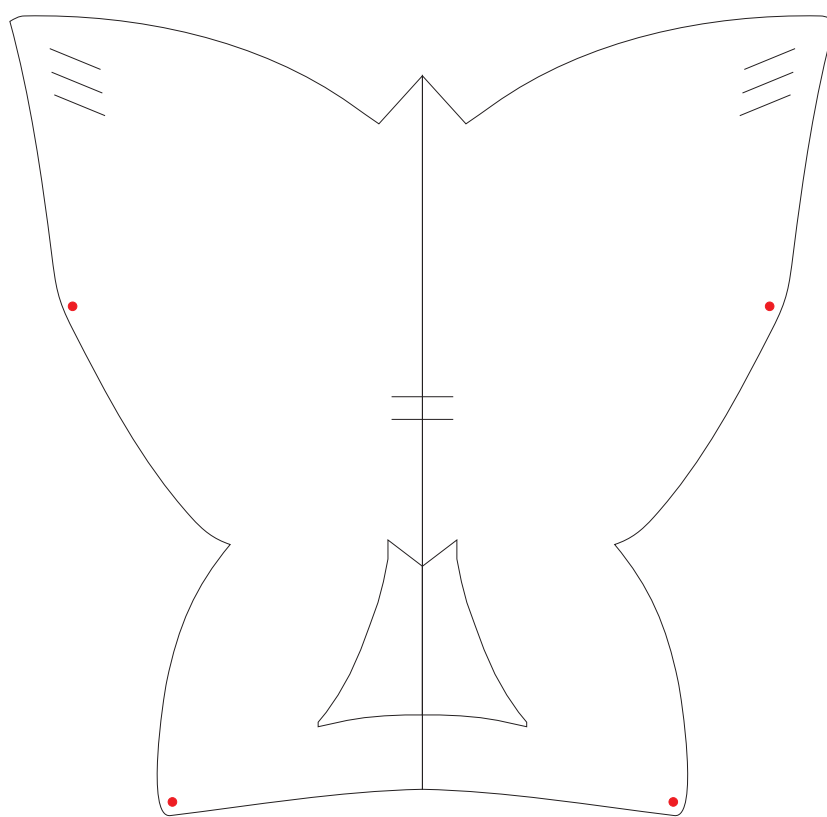

Castellana macho de azor

AZOR MACHO ,HALCON MACHO
INDIA