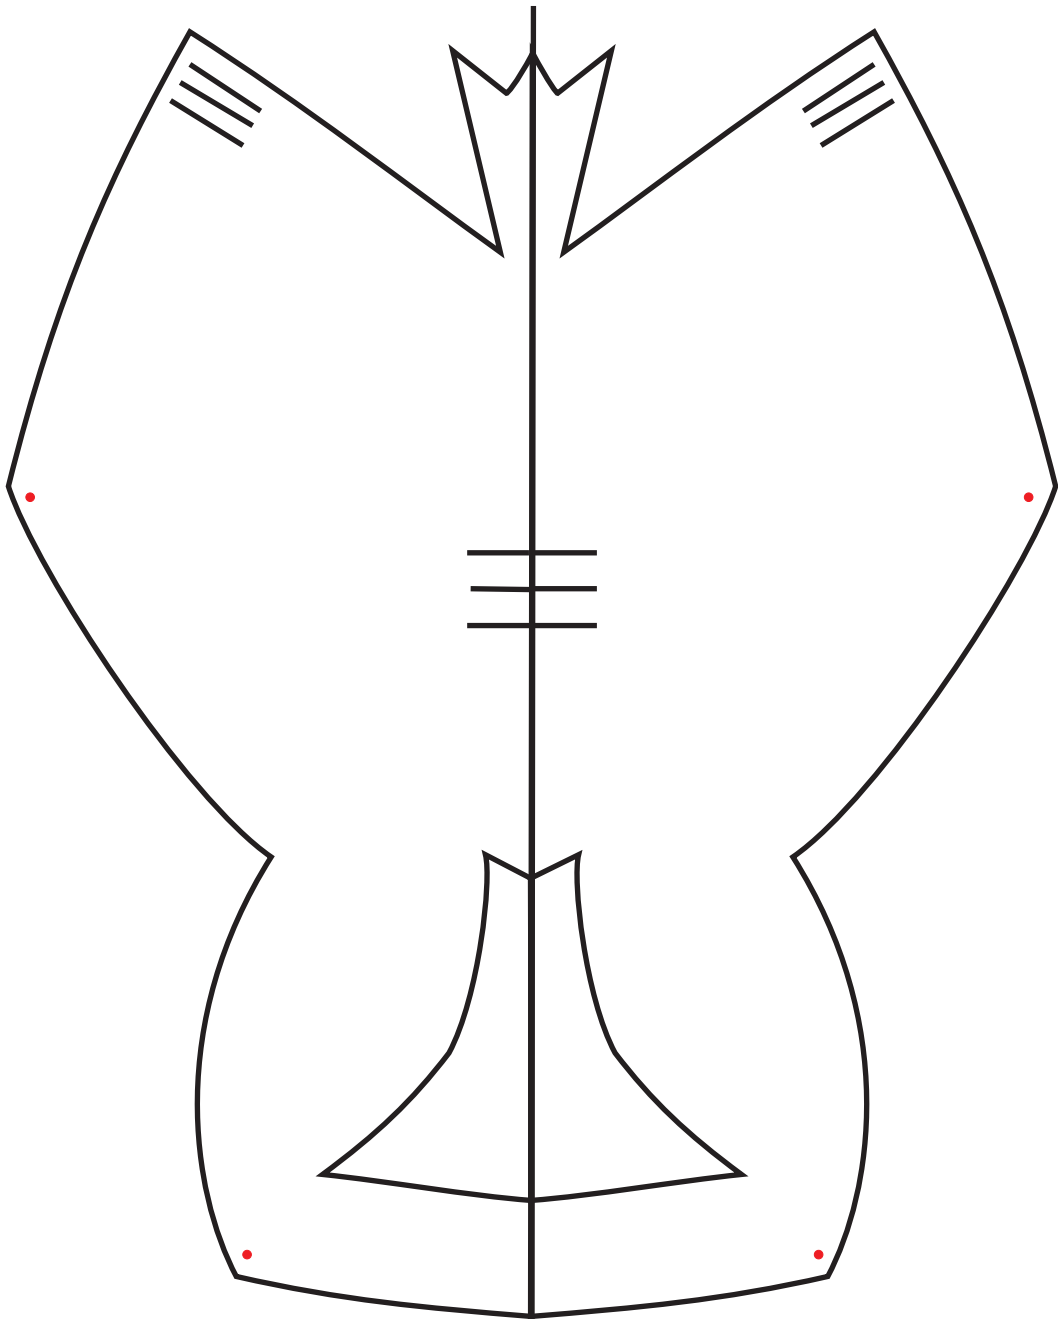

Angloindia macho de aguila reall