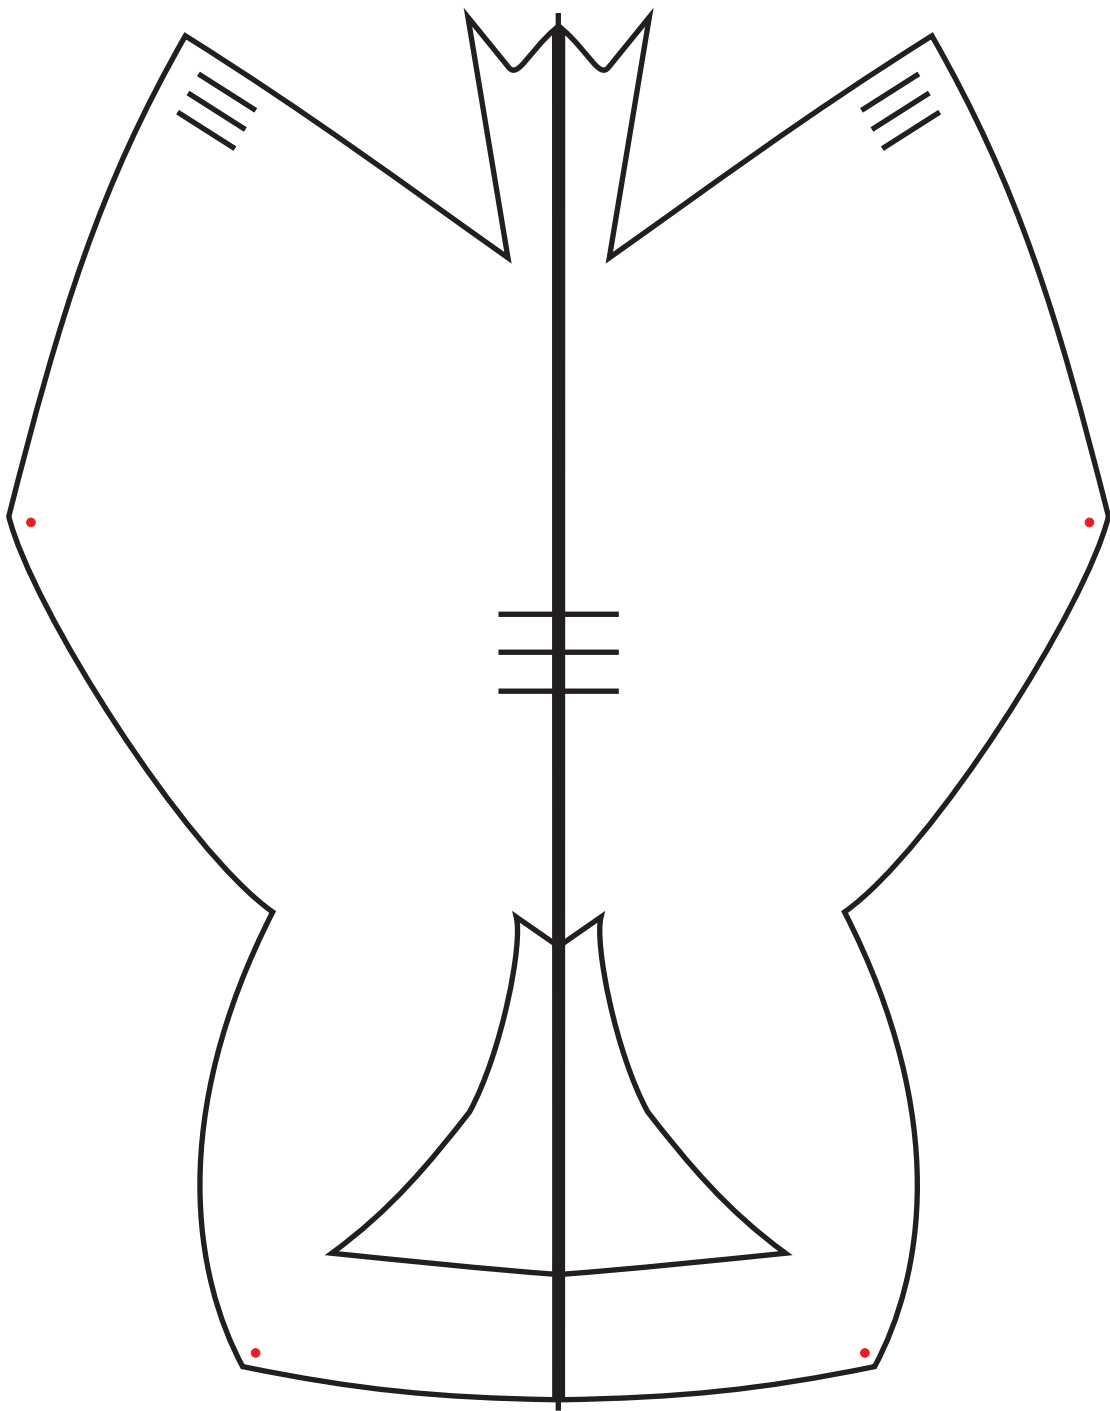

Sacre macho hembra de azor

Anglonia hembra de aguila real