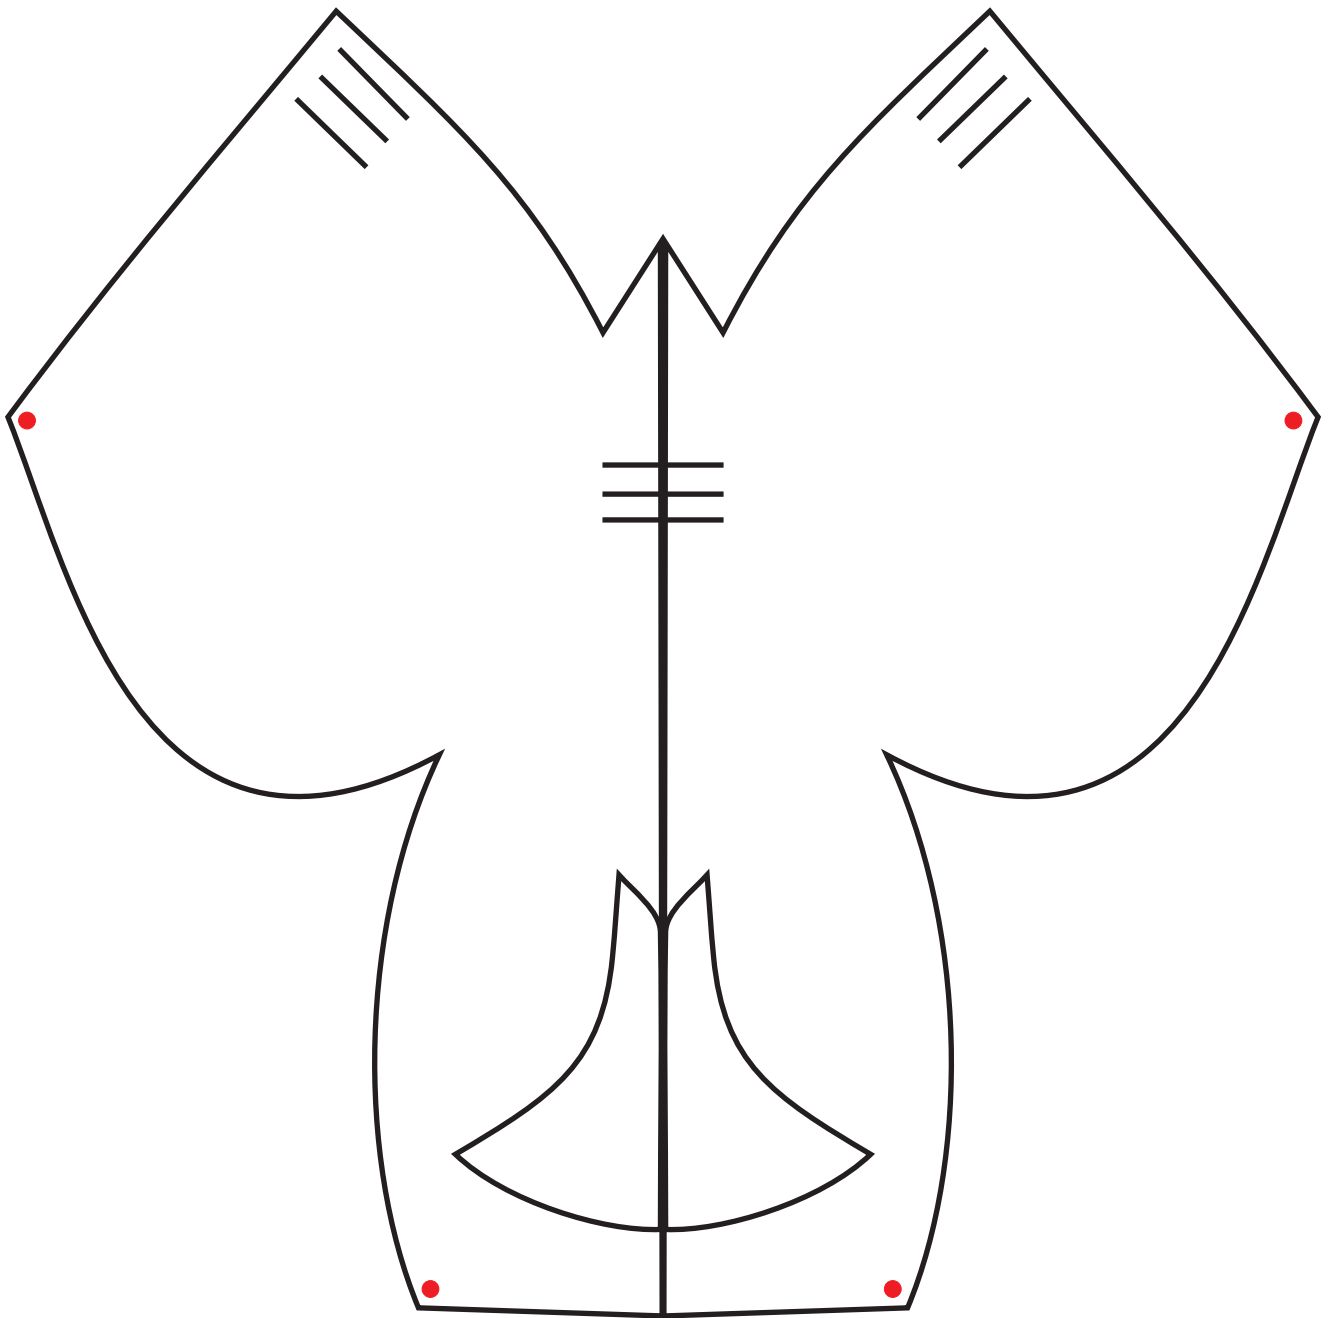

Lanario macho

CAPERUZA DE MONGOLIA
PERDICERA MACHO, FERRUTAIL HEMBRA
Lleva collarin postizo

SE COMIENZA A COSER A PARTIR DE LOS PUNTOS ROJOS
ES MUY IMPORTANTE QUE QUEDE BIEN CUADRADO EL INICIO

sacre hembra 2 piezas

Hembra

Macho

Pequeñas rapaces

Macho

Hembra o macho

Marroqui hembra de aguila real

Marroqui macho de aguila real

Marroqui hembra de gerifalte

Marroqui hembra de sacre

Marroqui hembra de peregrino

Marroqui macho de peregrino

Pequeñas rapaces

Hembra

Hembra y macho

Macho

Kirguiz

Medidas Nick Fox

Sexo Anilla diametro medidas
 Inglesa interno cabeza
 anilla (mm)
 (Numero de caperuza)

Nombre comun	Nombre cientifico					
Shikra	<i>Accipiter badius</i>	M	N		5	21-24
		H	P		6	24-27
Gavilan	<i>Accipiter nisus</i>	M	P		6	23-26
		H	R		7	26.5-29.5
Gavilan de Collarin	<i>Accipiter cirrocephalus</i>	M	P		6	22-27
		H	R		7	26-30
Cooper's hawk	<i>Accipiter cooperii</i>	M	U		9.5	30-32
		H	Y		11.5	33-36
Gavilan Negro	<i>Accipiter melanoleucos</i>	M	U		9.5	34-38
		H	V		11.5	39-42
Gavilan Marron?	<i>Accipiter fasciatus</i>	M	U		9.5	34-38
		H	Y		11.5	39-41
Gavilan Blanco	<i>Accipiter novaehollandiae</i>	M	U		9.5	34-39
		H	V		11.5	39-43
Azor Nordico	<i>Accipiter gentilis gentilis</i>	M	V		11.5	37-42
		H	W		12.75	44-47
Harris hawk	<i>Parabuteo unicinctus</i>	M	W		12.75	40-44
		H	W		12.75	42-47
Ratonero comun	<i>Buteo buteo</i>	M	W		12.75	42-44
		H	W		12.75	43-45
Ratonero de cola roja	<i>Buteojamaicensis</i>	M	X		14	44-46
		H	Y		16	46-51
Ferrugino	<i>Buteo regalis</i>	M	X		14	46-50
		H	Y		16	48-52
Aguila real	<i>Aquila chrysaetos</i>	M	ZA		25	62-66
		H	ZA		25	65-68
Aguila pescadora	<i>Aquila audax</i>	M	ZA		25	62-66
		H	ZA		25	65-68
Aguilucho australiano	<i>Circus aeruginosus gouldi</i>	M	W		12.75	41-43
		H	W		12.75	42-45
Sharp -shinned hawk	<i>Accipiter striatus</i>	M	N		5	20-25
		H	P		6	26-29