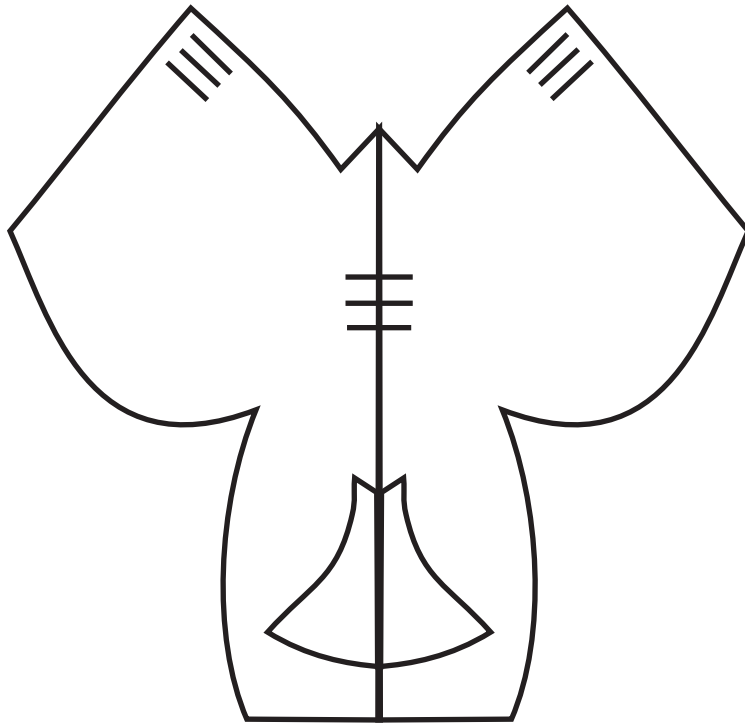

Hembra

Macho

Pequeñas rapaces

Macho

Hembra o macho

Marroqui hembra de aguila real

Marroqui macho de aguila real

Marroqui hembra de gerifalte

Marroqui hembra de sacre

Marroqui hembra de peregrino

Marroqui macho de peregrino

Pequeñas rapaces

Hembra

Hembra y macho

Macho

Kirguiz

Medidas Nick Fox

Sexo Anilla diametro medidas
 Inglesa interno cabeza
 anilla (mm)
 (Numero de caperuza)

Nombre comun	Nombre cientifico					
Shikra	<i>Accipiter badius</i>	M	N		5	21-24
		H	P		6	24-27
Gavilan	<i>Accipiter nisus</i>	M	P		6	23-26
		H	R		7	26.5-29.5
Gavilan de Collarin	<i>Accipiter cirrocephalus</i>	M	P		6	22-27
		H	R		7	26-30
Cooper's hawk	<i>Accipiter cooperii</i>	M	U		9.5	30-32
		H	Y		11.5	33-36
Gavilan Negro	<i>Accipiter melanoleucos</i>	M	U		9.5	34-38
		H	V		11.5	39-42
Gavilan Marron?	<i>Accipiter fasciatus</i>	M	U		9.5	34-38
		H	Y		11.5	39-41
Gavilan Blanco	<i>Accipiter novaehollandiae</i>	M	U		9.5	34-39
		H	V		11.5	39-43
Azor Nordico	<i>Accipiter gentilis gentilis</i>	M	V		11.5	37-42
		H	W		12.75	44-47
Harris hawk	<i>Parabuteo unicinctus</i>	M	W		12.75	40-44
		H	W		12.75	42-47
Ratonero comun	<i>Buteo buteo</i>	M	W		12.75	42-44
		H	W		12.75	43-45
Ratonero de cola roja	<i>Buteojamaicensis</i>	M	X		14	44-46
		H	Y		16	46-51
Ferrugino	<i>Buteo regalis</i>	M	X		14	46-50
		H	Y		16	48-52
Aguila real	<i>Aquila chrysaetos</i>	M	ZA		25	62-66
		H	ZA		25	65-68
Aguila pescadora	<i>Aquila audax</i>	M	ZA		25	62-66
		H	ZA		25	65-68
Aguilucho australiano	<i>Circus aeruginosus gouldi</i>	M	W		12.75	41-43
		H	W		12.75	42-45
Sharp -shinned hawk	<i>Accipiter striatus</i>	M	N		5	20-25
		H	P		6	26-29