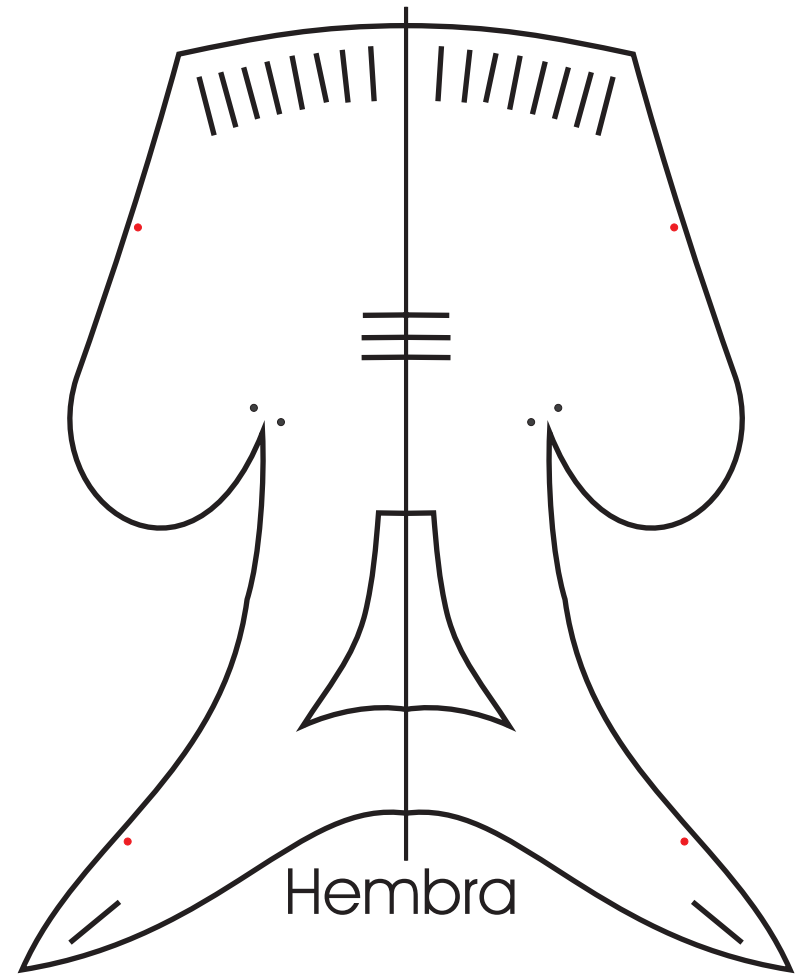

Pequeñas rapaces