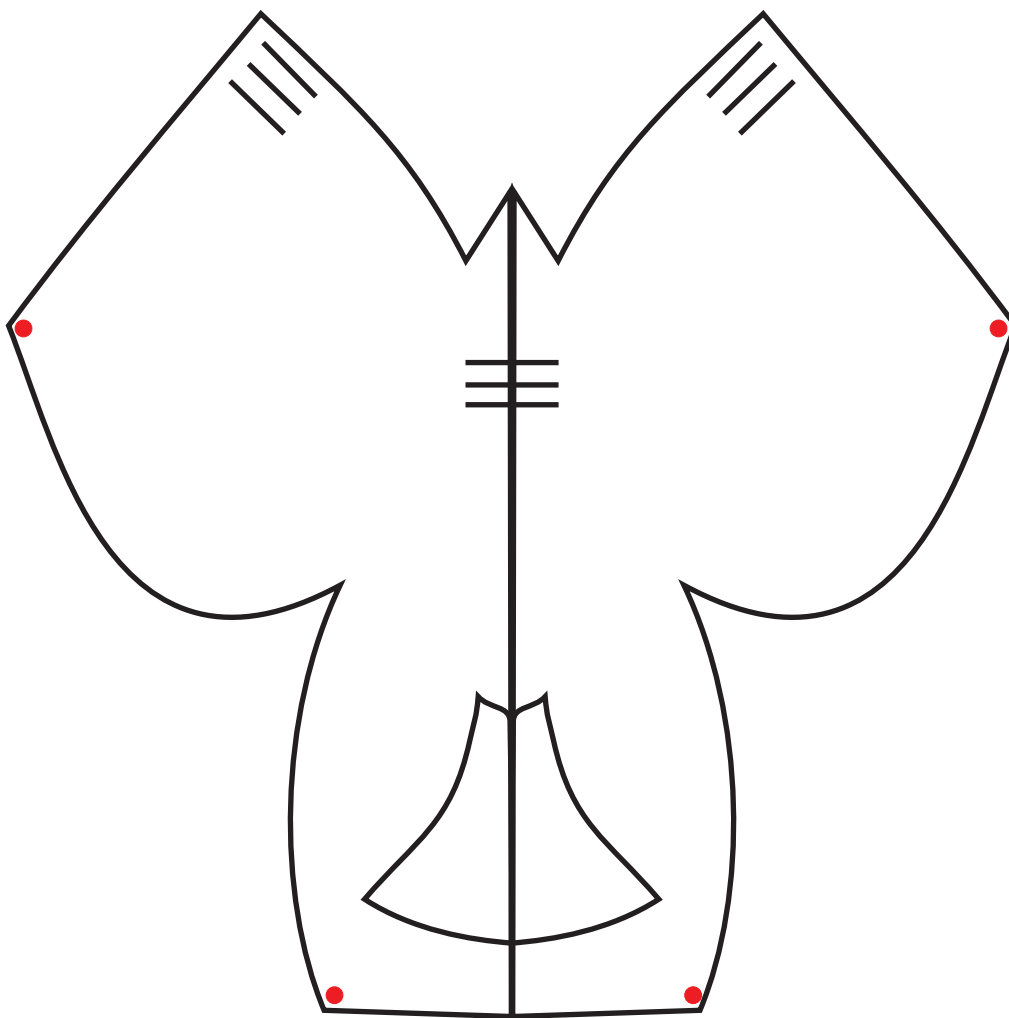

Lanario macho

CAPERUZA DE MONGOLIA
PERDICERA MACHO, FERRUTAIL HEMBRA
Lleva collarin postizo

SE COMIENZA A COSER A PARTIR DE LOS PUNTOS ROJOS
ES MUY IMPORTANTE QUE QUEDE BIEN CUADRADO EL INICIO

sacre hembra 2 piezas

Hembra

Macho

Pequeñas rapaces

Macho

Hembra o macho

Marroqui hembra de aguila real

Marroqui macho de aguila real

Marroqui hembra de gerifalte

Marroqui hembra de sacre

Marroqui hembra de peregrino

Marroqui macho de peregrino

Pequeñas rapaces

Hembra

Hembra y macho

Macho

Kirguiz

Medidas Nick Fox

Sexo Anilla diametro medidas
 Inglesa interno cabeza
 anilla (mm)
 (Numero de caperuza)

Nombre comun	Nombre cientifico					
Shikra	<i>Accipiter badius</i>	M	N		5	21-24
		H	P		6	24-27
Gavilan	<i>Accipiter nisus</i>	M	P		6	23-26
		H	R		7	26.5-29.5
Gavilan de Collarin	<i>Accipiter cirrocephalus</i>	M	P		6	22-27
		H	R		7	26-30
Cooper's hawk	<i>Accipiter cooperii</i>	M	U		9.5	30-32
		H	Y		11.5	33-36
Gavilan Negro	<i>Accipiter melanoleucos</i>	M	U		9.5	34-38
		H	V		11.5	39-42
Gavilan Marron?	<i>Accipiter fasciatus</i>	M	U		9.5	34-38
		H	Y		11.5	39-41
Gavilan Blanco	<i>Accipiter novaehollandiae</i>	M	U		9.5	34-39
		H	V		11.5	39-43
Azor Nordico	<i>Accipiter gentilis gentilis</i>	M	V		11.5	37-42
		H	W		12.75	44-47
Harris hawk	<i>Parabuteo unicinctus</i>	M	W		12.75	40-44
		H	W		12.75	42-47
Ratonero comun	<i>Buteo buteo</i>	M	W		12.75	42-44
		H	W		12.75	43-45
Ratonero de cola roja	<i>Buteojamaicensis</i>	M	X		14	44-46
		H	Y		16	46-51
Ferrugino	<i>Buteo regalis</i>	M	X		14	46-50
		H	Y		16	48-52
Aguila real	<i>Aquila chrysaetos</i>	M	ZA		25	62-66
		H	ZA		25	65-68
Aguila pescadora	<i>Aquila audax</i>	M	ZA		25	62-66
		H	ZA		25	65-68
Aguilucho australiano	<i>Circus aeruginosus gouldi</i>	M	W		12.75	41-43
		H	W		12.75	42-45
Sharp -shinned hawk	<i>Accipiter striatus</i>	M	N		5	20-25
		H	P		6	26-29