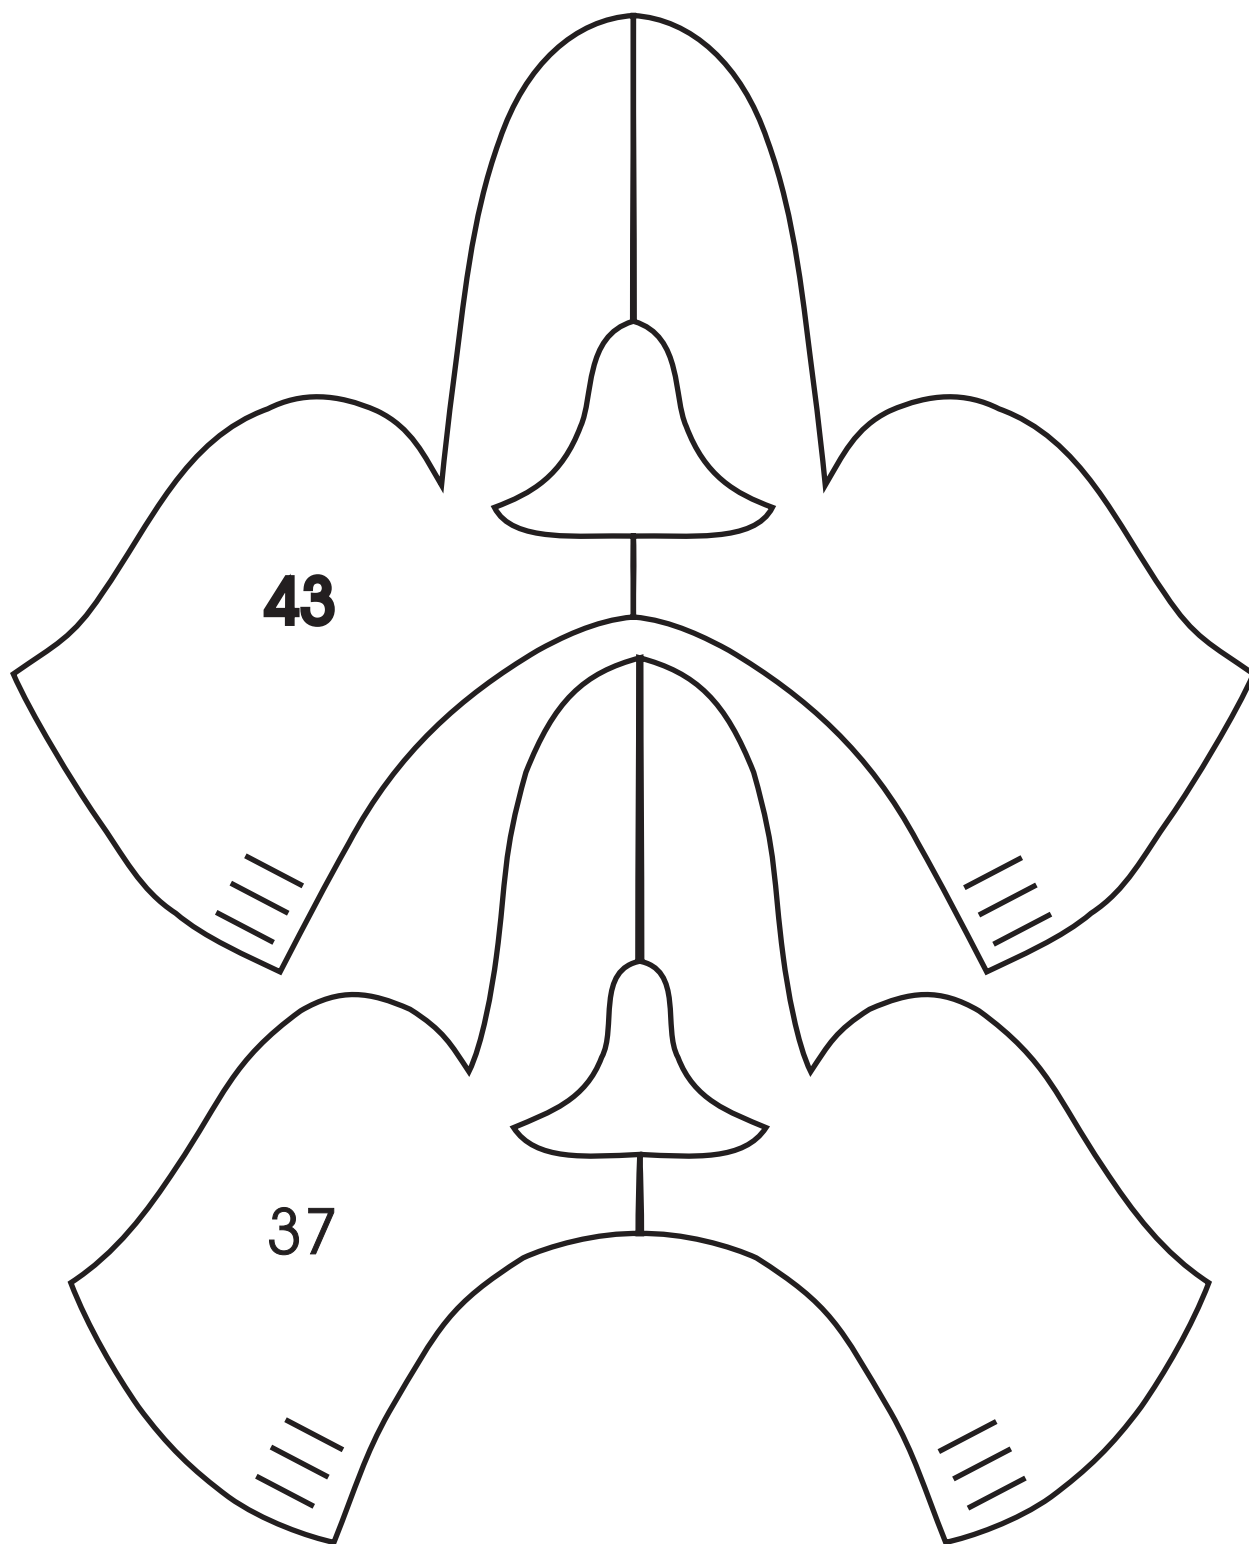

Caperuzas nick fox, el numero corresponde al ancho de cabeza (mirar tabla)