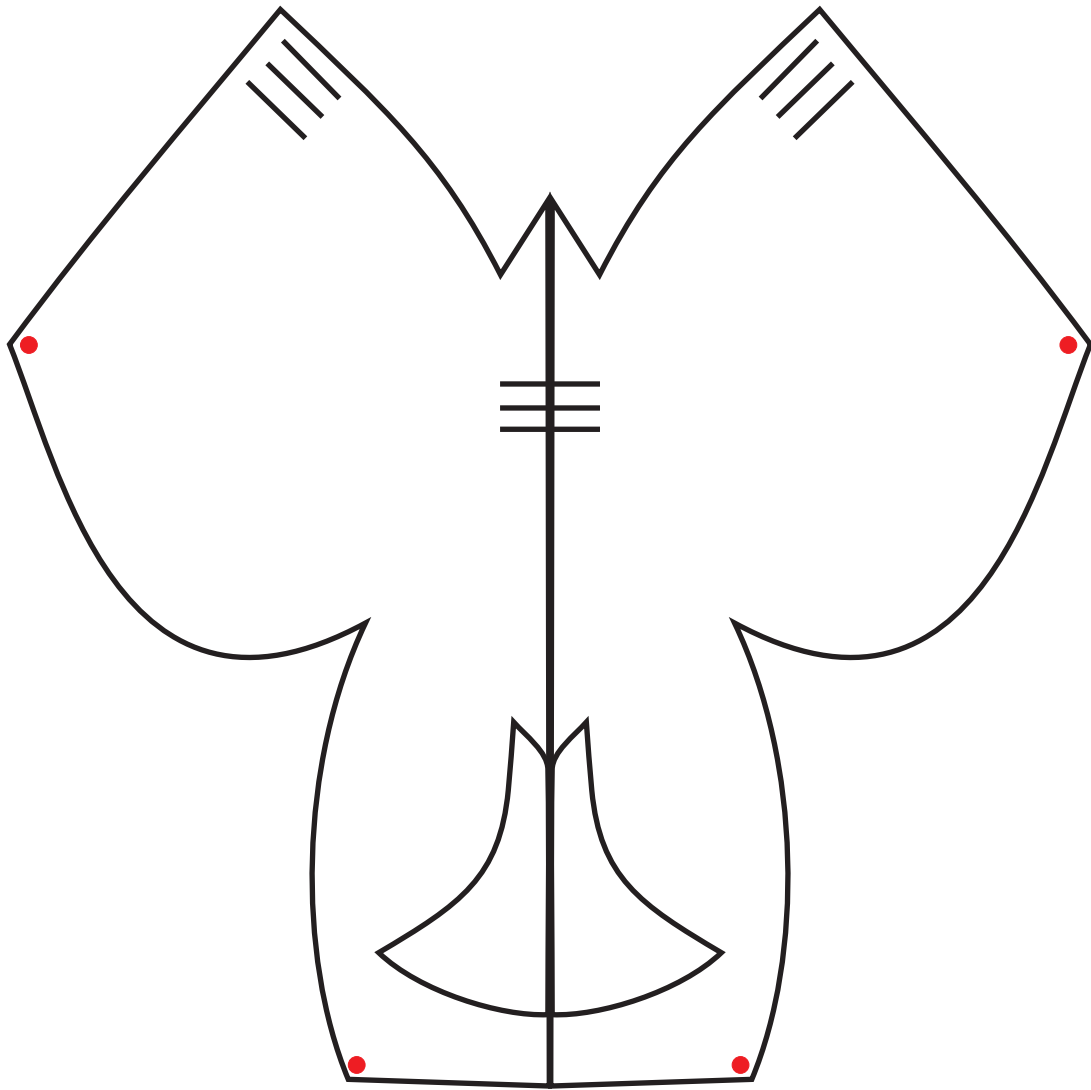

Lanario macho

CAPERUZA DE MONGOLIA
PERDICERA MACHO, FERRUTAIL HEMBRA
Lleva collarin postizo

SE COMIENZA A COSER A PARTIR DE LOS PUNTOS ROJOS
ES MUY IMPORTANTE QUE QUEDE BIEN CUADRADO EL INICIO

sacre hembra 2 piezas

Hembra

Macho

Pequeñas rapaces

Macho

Hembra o macho

Marroqui hembra de aguila real

Marroqui macho de aguila real

Marroqui hembra de gerifalte

Marroqui hembra de sacre

Marroqui hembra de peregrino

Marroqui macho de peregrino

Pequeñas rapaces

Hembra

Hembra y macho

Macho

Kirguiz

Medidas Nick Fox

Sexo Anilla diametro medidas
 Inglesa interno cabeza
 anilla (mm)
 (Numero de caperuza)

Nombre comun	Nombre cientifico					
Shikra	<i>Accipiter badius</i>	M	N		5	21-24
		H	P		6	24-27
Gavilan	<i>Accipiter nisus</i>	M	P		6	23-26
		H	R		7	26.5-29.5
Gavilan de Collarin	<i>Accipiter cirrocephalus</i>	M	P		6	22-27
		H	R		7	26-30
Cooper's hawk	<i>Accipiter cooperii</i>	M	U		9.5	30-32
		H	Y		11.5	33-36
Gavilan Negro	<i>Accipiter melanoleucos</i>	M	U		9.5	34-38
		H	V		11.5	39-42
Gavilan Marron?	<i>Accipiter fasciatus</i>	M	U		9.5	34-38
		H	Y		11.5	39-41
Gavilan Blanco	<i>Accipiter novaehollandiae</i>	M	U		9.5	34-39
		H	V		11.5	39-43
Azor Nordico	<i>Accipiter gentilis gentilis</i>	M	V		11.5	37-42
		H	W		12.75	44-47
Harris hawk	<i>Parabuteo unicinctus</i>	M	W		12.75	40-44
		H	W		12.75	42-47
Ratonero comun	<i>Buteo buteo</i>	M	W		12.75	42-44
		H	W		12.75	43-45
Ratonero de cola roja	<i>Buteojamaicensis</i>	M	X		14	44-46
		H	Y		16	46-51
Ferrugino	<i>Buteo regalis</i>	M	X		14	46-50
		H	Y		16	48-52
Aguila real	<i>Aquila chrysaetos</i>	M	ZA		25	62-66
		H	ZA		25	65-68
Aguila pescadora	<i>Aquila audax</i>	M	ZA		25	62-66
		H	ZA		25	65-68
Aguilucho australiano	<i>Circus aeruginosus gouldi</i>	M	W		12.75	41-43
		H	W		12.75	42-45
Sharp -shinned hawk	<i>Accipiter striatus</i>	M	N		5	20-25
		H	P		6	26-29