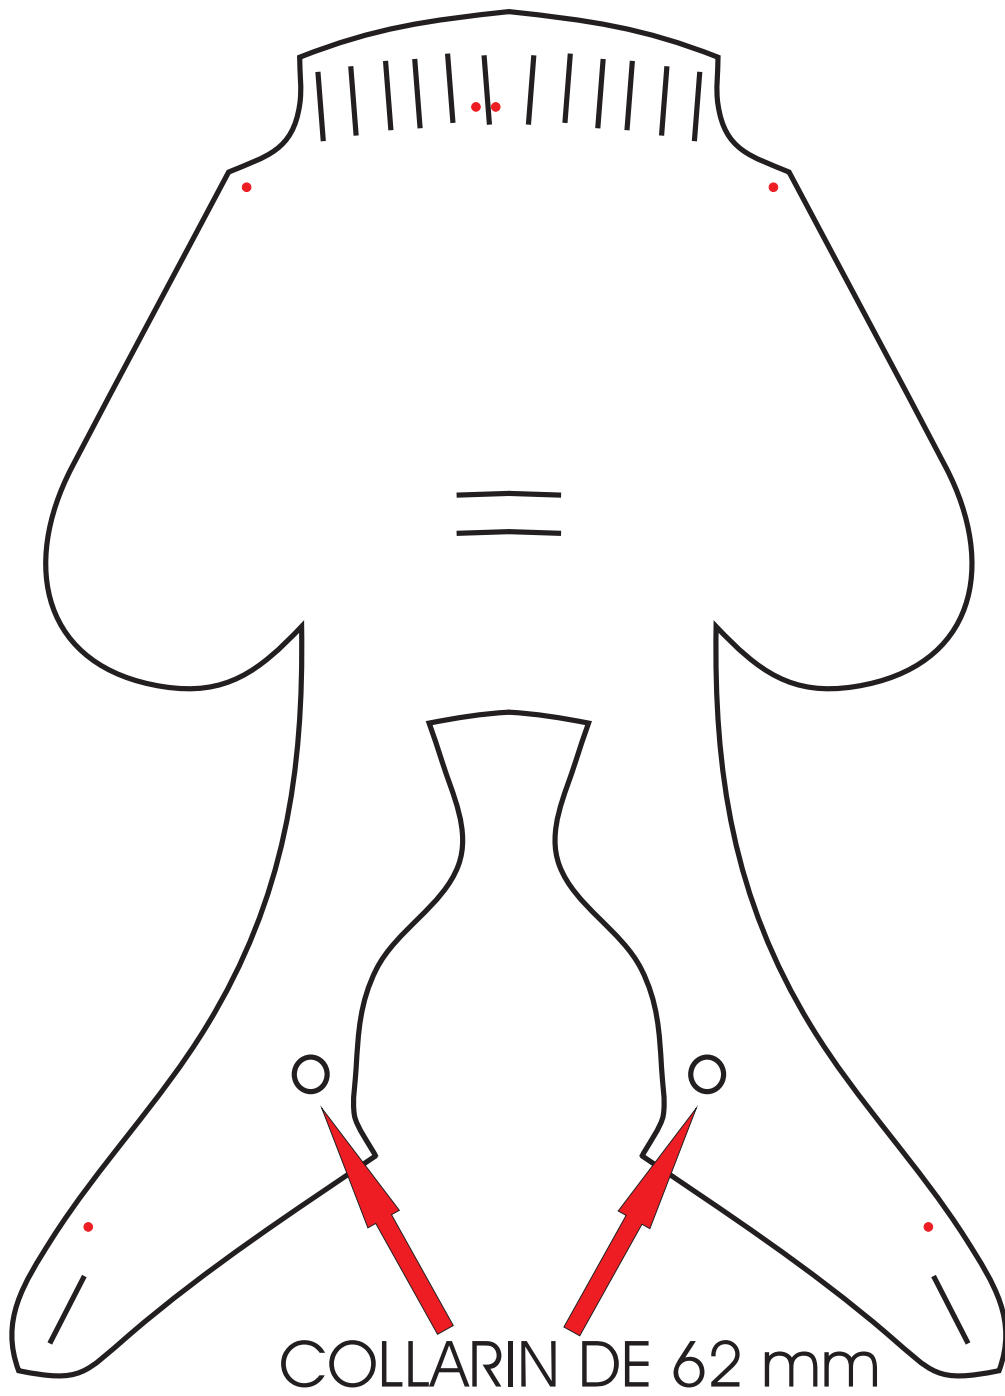

AZOR HEMBRA HOLANDESA 3 PIEZAS
LIBRO DE FELIX

Perdicera / ferru x tail hybrid