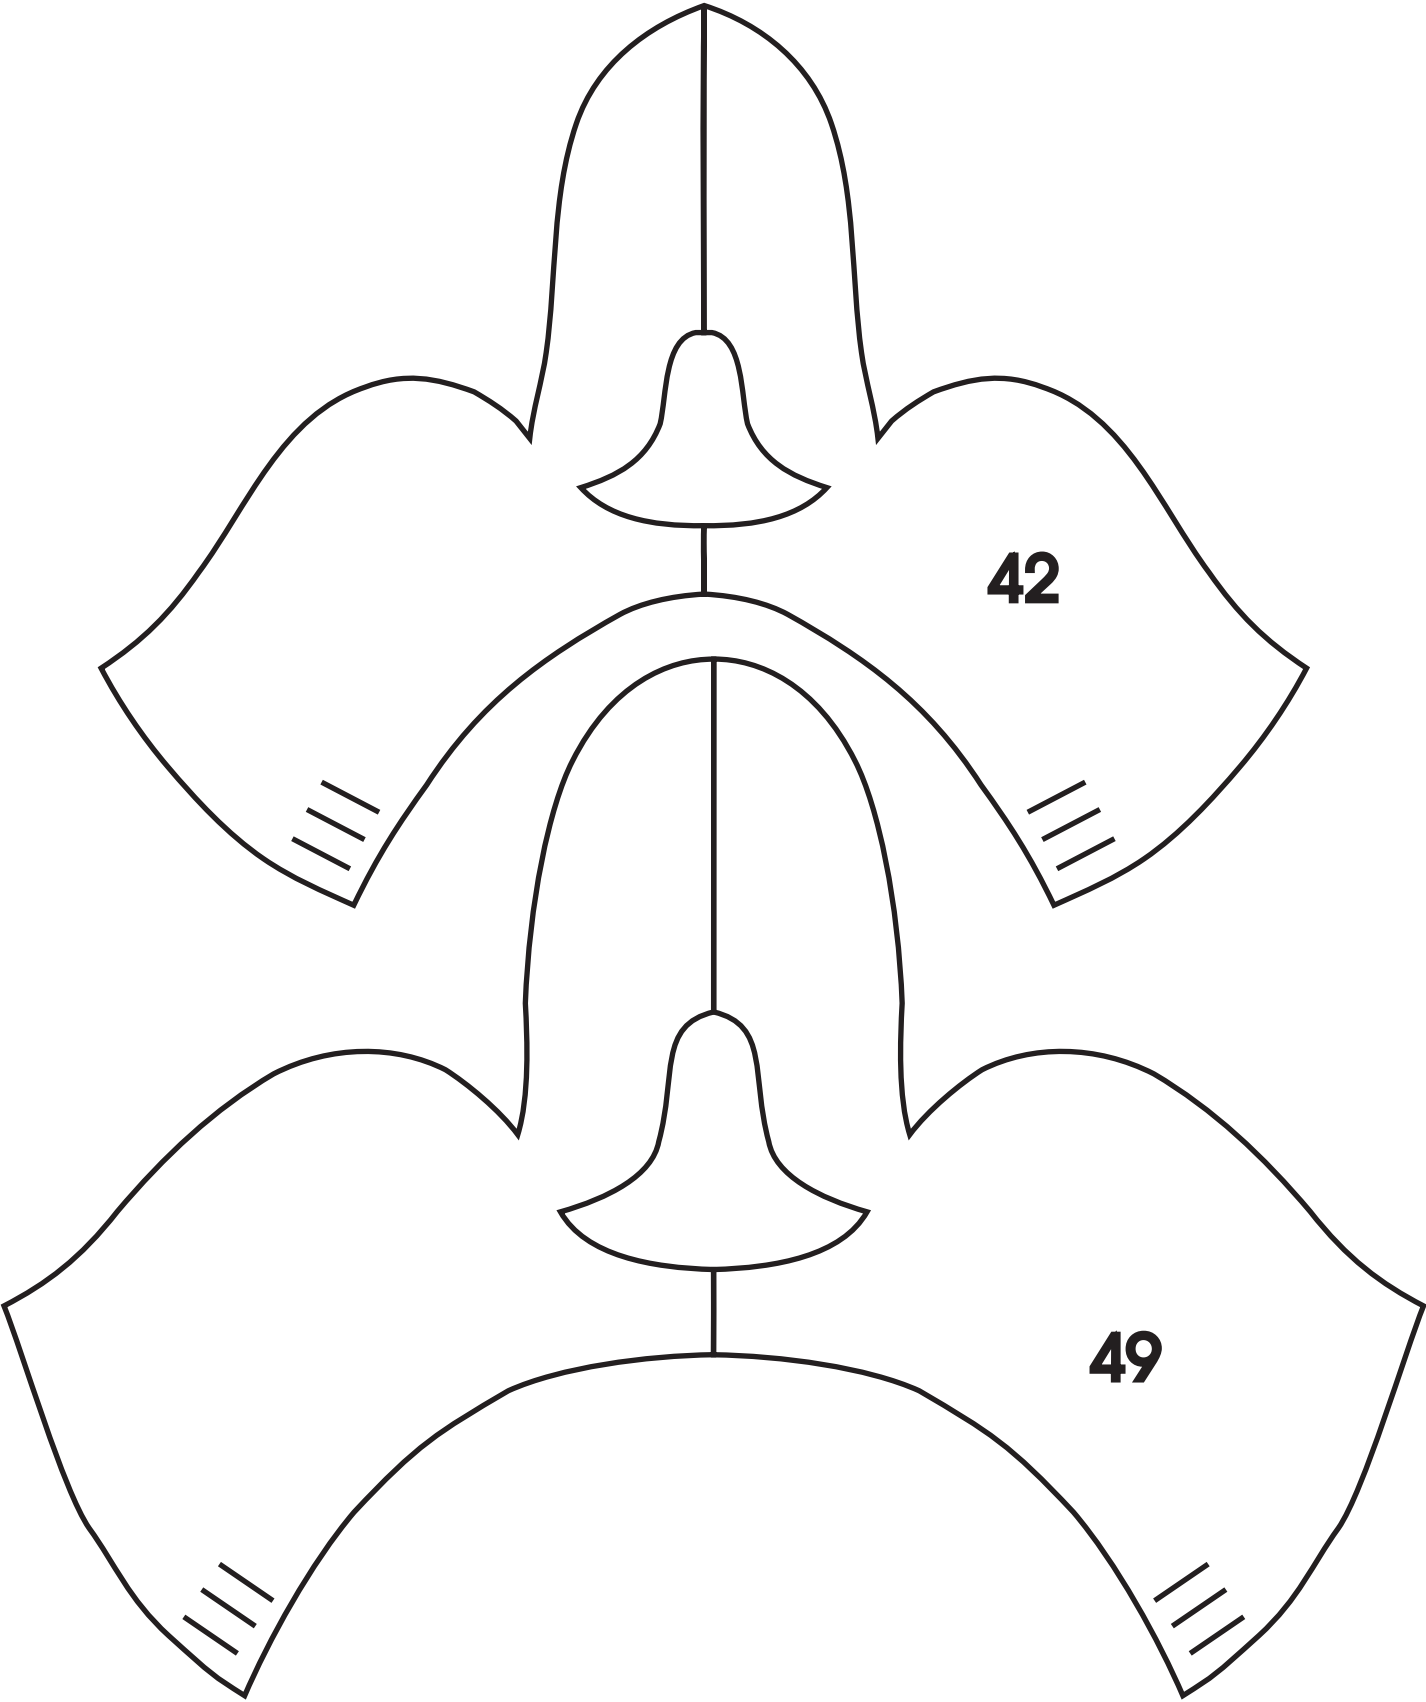

Caperuzas nick fox, el numero corresponde al ancho de cabeza (mirar tabla)