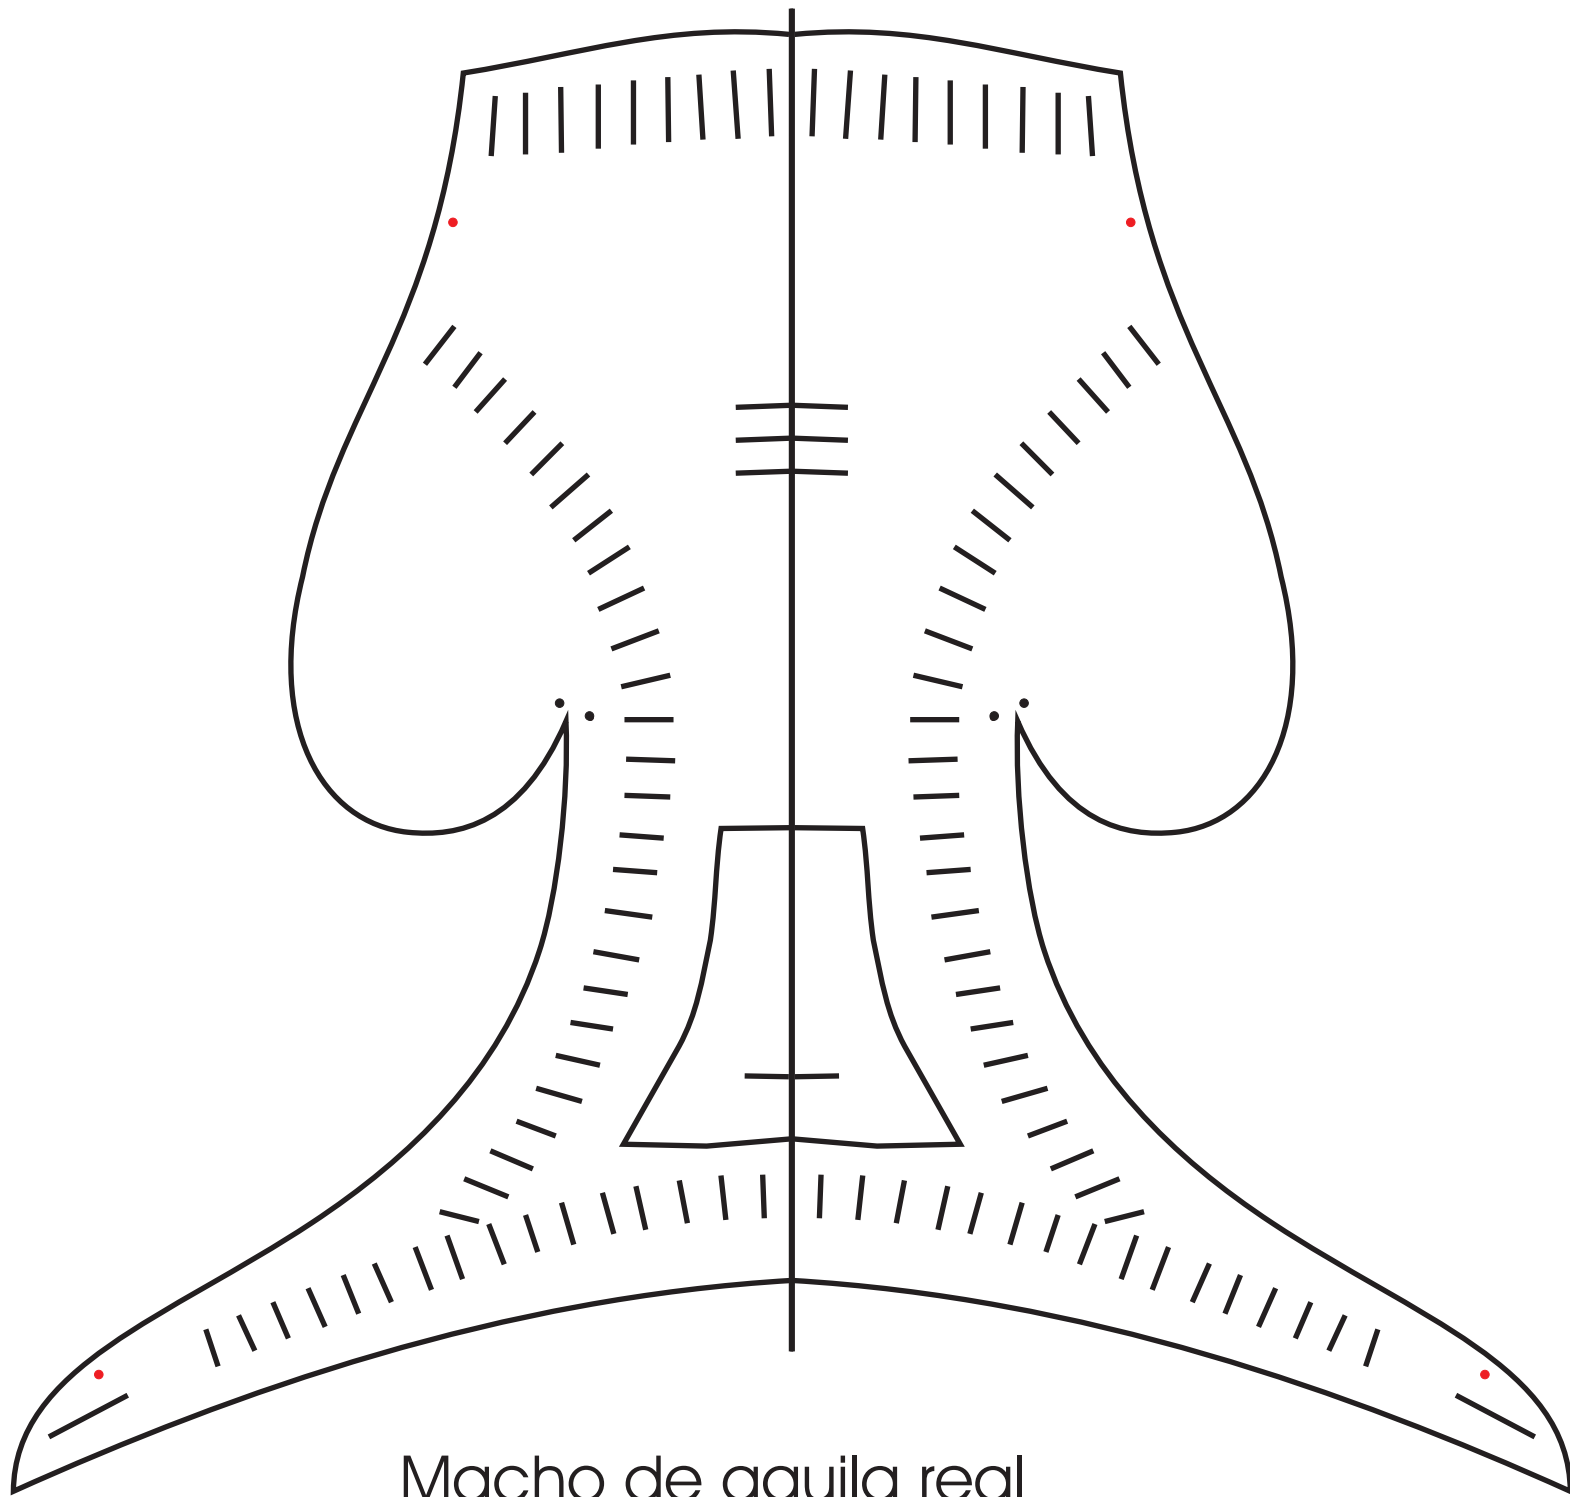

Macho de aguila real