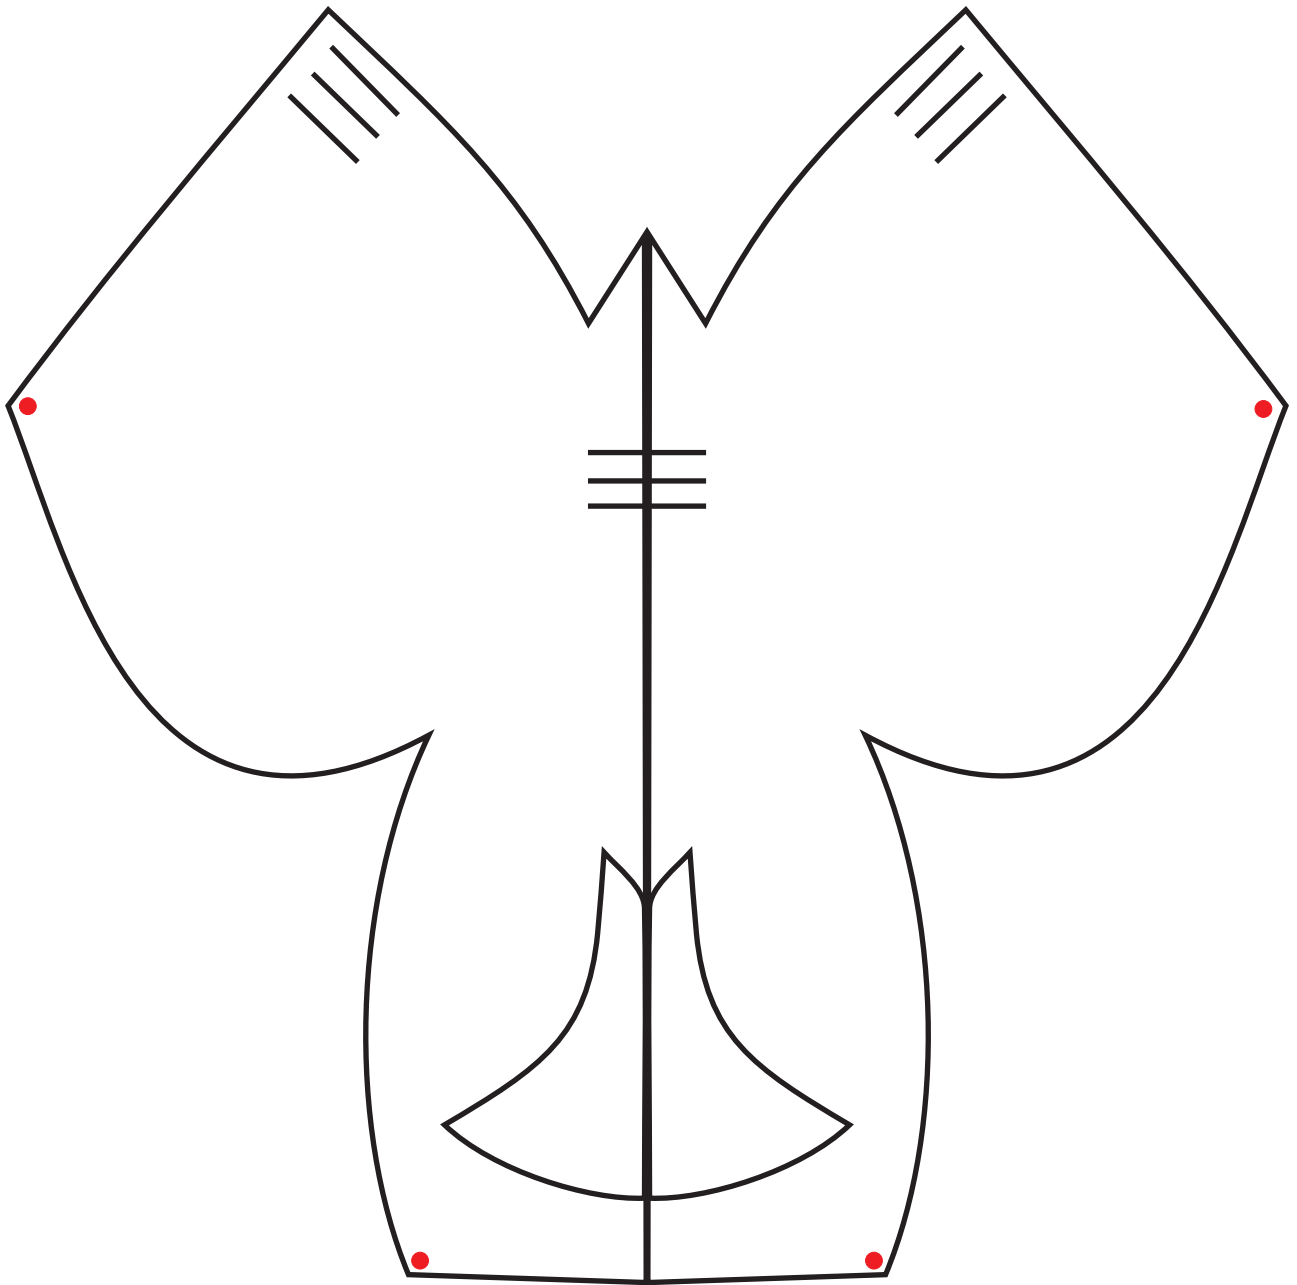

Lanario macho

CAPERUZA DE MONGOLIA
PERDICERA MACHO, FERRUTAIL HEMBRA
Lleva collarin postizo

SE COMIENZA A COSER A PARTIR DE LOS PUNTOS ROJOS
ES MUY IMPORTANTE QUE QUEDE BIEN CUADRADO EL INICIO

sacre hembra 2 piezas

Hembra

Macho

Pequeñas rapaces

Macho

Hembra o macho

Marroqui hembra de aguila real

Marroqui macho de aguila real

Marroqui hembra de gerifalte

Medidas Nick Fox

Sexo Anilla diametro medidas
 Inglesa interno cabeza
 anilla (mm)
 (Numero de caperuza)

Nombre comun	Nombre cientifico					
Shikra	<i>Accipiter badius</i>	M	N		5	21-24
		H	P		6	24-27
Gavilan	<i>Accipiter nisus</i>	M	P		6	23-26
		H	R		7	26.5-29.5
Gavilan de Collarin	<i>Accipiter cirrocephalus</i>	M	P		6	22-27
		H	R		7	26-30
Cooper's hawk	<i>Accipiter cooperii</i>	M	U		9.5	30-32
		H	Y		11.5	33-36
Gavilan Negro	<i>Accipiter melanoleucos</i>	M	U		9.5	34-38
		H	V		11.5	39-42
Gavilan Marron?	<i>Accipiter fasciatus</i>	M	U		9.5	34-38
		H	Y		11.5	39-41
Gavilan Blanco	<i>Accipiter novaehollandiae</i>	M	U		9.5	34-39
		H	V		11.5	39-43
Azor Nordico	<i>Accipiter gentilis gentilis</i>	M	V		11.5	37-42
		H	W		12.75	44-47
Harris hawk	<i>Parabuteo unicinctus</i>	M	W		12.75	40-44
		H	W		12.75	42-47
Ratonero comun	<i>Buteo buteo</i>	M	W		12.75	42-44
		H	W		12.75	43-45
Ratonero de cola roja	<i>Buteojamaicensis</i>	M	X		14	44-46
		H	Y		16	46-51
Ferrugino	<i>Buteo regalis</i>	M	X		14	46-50
		H	Y		16	48-52
Aguila real	<i>Aquila chrysaetos</i>	M	ZA		25	62-66
		H	ZA		25	65-68
Aguila pescadora	<i>Aquila audax</i>	M	ZA		25	62-66
		H	ZA		25	65-68
Aguilucho australiano	<i>Circus aeruginosus gouldi</i>	M	W		12.75	41-43
		H	W		12.75	42-45
Sharp -shinned hawk	<i>Accipiter striatus</i>	M	N		5	20-25
		H	P		6	26-29

Caperuzas nick fox, el numero corresponde al ancho de cabeza (mirar tabla)

Caperuzas nick fox, el numero corresponde al ancho de cabeza (mirar tabla)

Caperuzas nick fox, el numero corresponde al ancho de cabeza (mirar tabla)