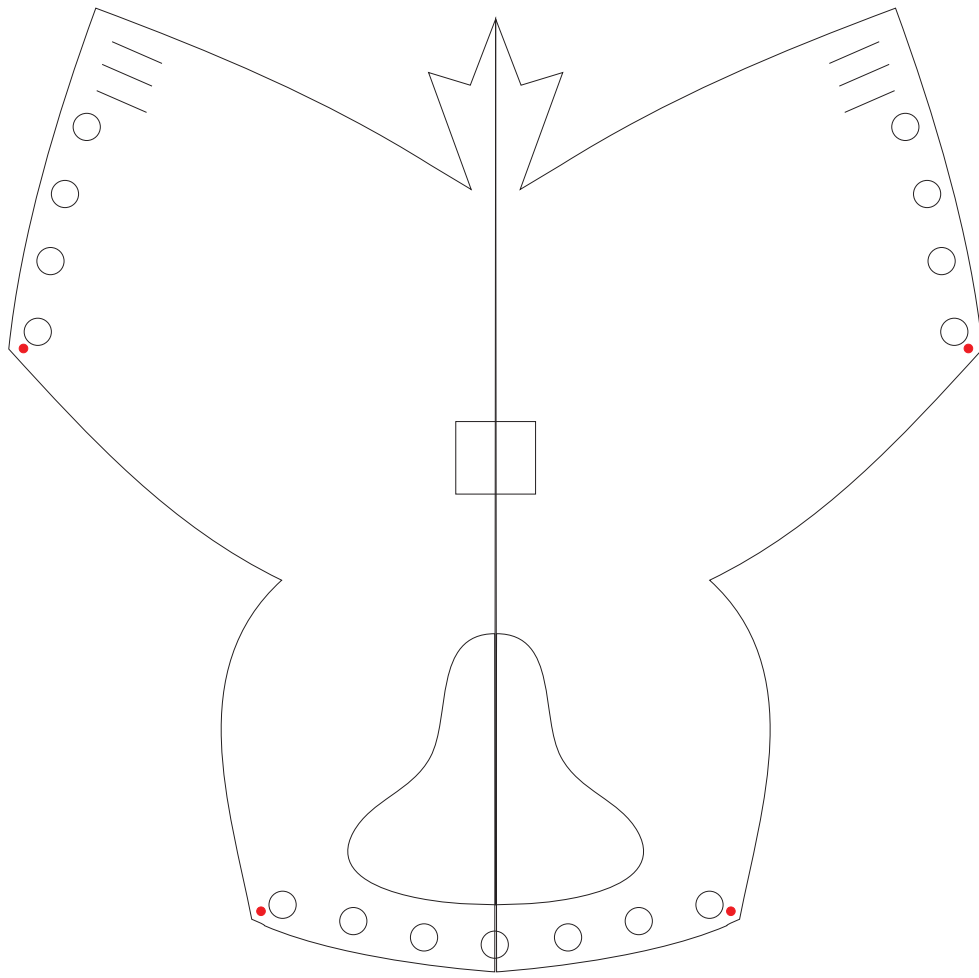

Lanario macho

CAPERUZA DE MONGOLIA
PERDICERA MACHO, FERRUTAIL HEMBRA
Lleva collarin postizo

SE COMIENZA A COSER A PARTIR DE LOS PUNTOS ROJOS
ES MUY IMPORTANTE QUE QUEDE BIEN CUADRADO EL INICIO

sacre hembra 2 piezas