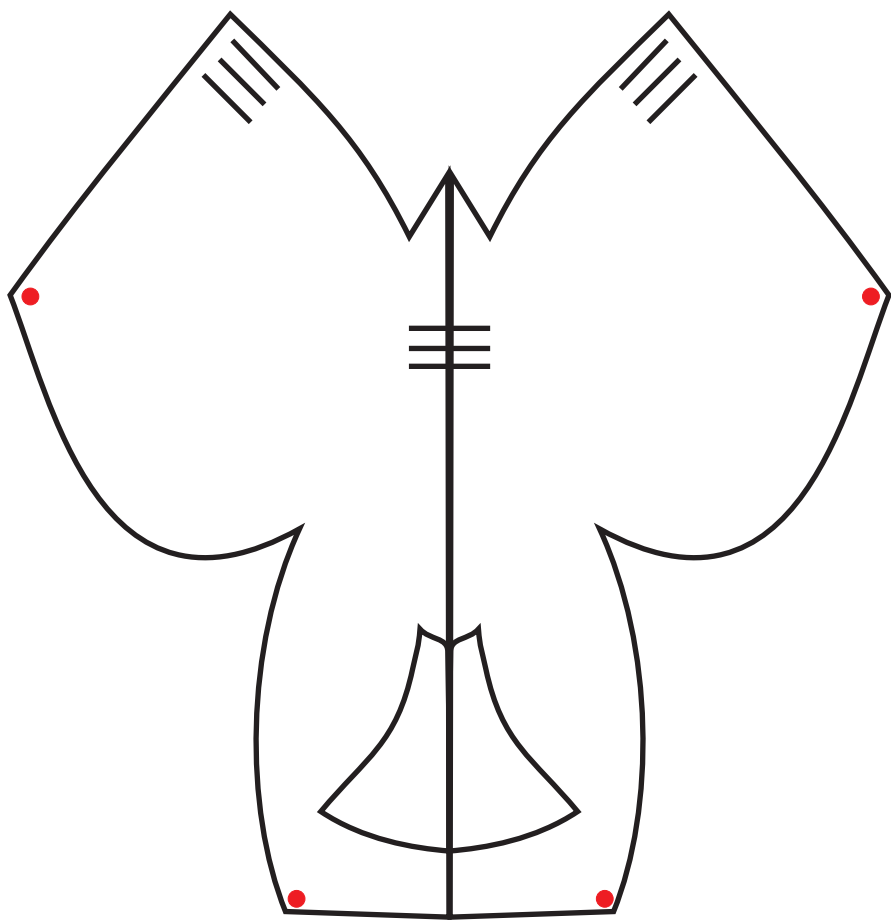

Lanario macho

CAPERUZA DE MONGOLIA
PERDICERA MACHO, FERRUTAIL HEMBRA
Lleva collarin postizo

SE COMIENZA A COSER A PARTIR DE LOS PUNTOS ROJOS
ES MUY IMPORTANTE QUE QUEDE BIEN CUADRADO EL INICIO

sacre hembra 2 piezas

Hembra

Macho

Pequeñas rapaces

Macho

Hembra o macho

Marroqui hembra de aguila real

Marroqui macho de aguila real

Marroqui hembra de gerifalte

Marroqui hembra de sacre

Marroqui hembra de peregrino

Marroqui macho de peregrino

Pequeñas rapaces

Hembra

Hembra y macho

Macho

Kirguiz

Medidas Nick Fox

Sexo Anilla diametro medidas
 Inglesa interno cabeza
 anilla (mm)
 (Numero de caperuza)

Nombre comun	Nombre cientifico					
Shikra	<i>Accipiter badius</i>	M	N		5	21-24
		H	P		6	24-27
Gavilan	<i>Accipiter nisus</i>	M	P		6	23-26
		H	R		7	26.5-29.5
Gavilan de Collarin	<i>Accipiter cirrocephalus</i>	M	P		6	22-27
		H	R		7	26-30
Cooper's hawk	<i>Accipiter cooperii</i>	M	U		9.5	30-32
		H	Y		11.5	33-36
Gavilan Negro	<i>Accipiter melanoleucos</i>	M	U		9.5	34-38
		H	V		11.5	39-42
Gavilan Marron?	<i>Accipiter fasciatus</i>	M	U		9.5	34-38
		H	Y		11.5	39-41
Gavilan Blanco	<i>Accipiter novaehollandiae</i>	M	U		9.5	34-39
		H	V		11.5	39-43
Azor Nordico	<i>Accipiter gentilis gentilis</i>	M	V		11.5	37-42
		H	W		12.75	44-47
Harris hawk	<i>Parabuteo unicinctus</i>	M	W		12.75	40-44
		H	W		12.75	42-47
Ratonero comun	<i>Buteo buteo</i>	M	W		12.75	42-44
		H	W		12.75	43-45
Ratonero de cola roja	<i>Buteojamaicensis</i>	M	X		14	44-46
		H	Y		16	46-51
Ferrugino	<i>Buteo regalis</i>	M	X		14	46-50
		H	Y		16	48-52
Aguila real	<i>Aquila chrysaetos</i>	M	ZA		25	62-66
		H	ZA		25	65-68
Aguila pescadora	<i>Aquila audax</i>	M	ZA		25	62-66
		H	ZA		25	65-68
Aguilucho australiano	<i>Circus aeruginosus gouldi</i>	M	W		12.75	41-43
		H	W		12.75	42-45
Sharp -shinned hawk	<i>Accipiter striatus</i>	M	N		5	20-25
		H	P		6	26-29